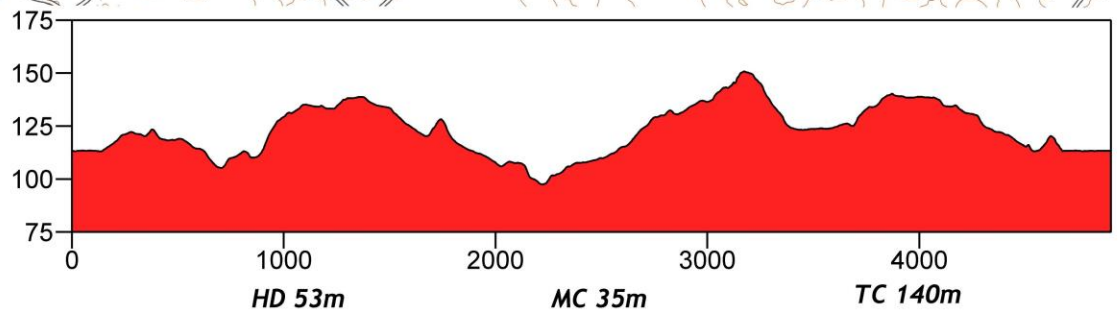

LATUKARTTA KAUPPI

1:5000 / 2,5 m

Kartan toteutus: ManseMap
Pohja-aineisto: MML

5km

Näsijärvi
95m

1km

2km

3km

Pirunvuori
151m

Tuomikallio

4km

Kauppi Sports Center

LATUKARTTA KAUPPI

1:5000 / 2,5m

Kartan toteutus: ManseMap
Pohja-aineisto: MML

3,3km