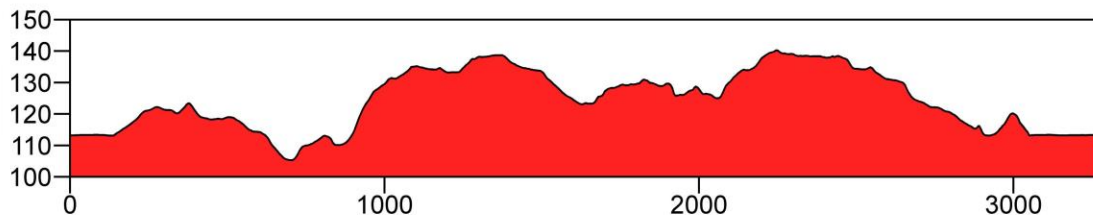

Näsijärvi
95m

1km

3km

Tuomikallio

2km

Pirunvuori
151m

Kauppi Sports Center

HD 34m