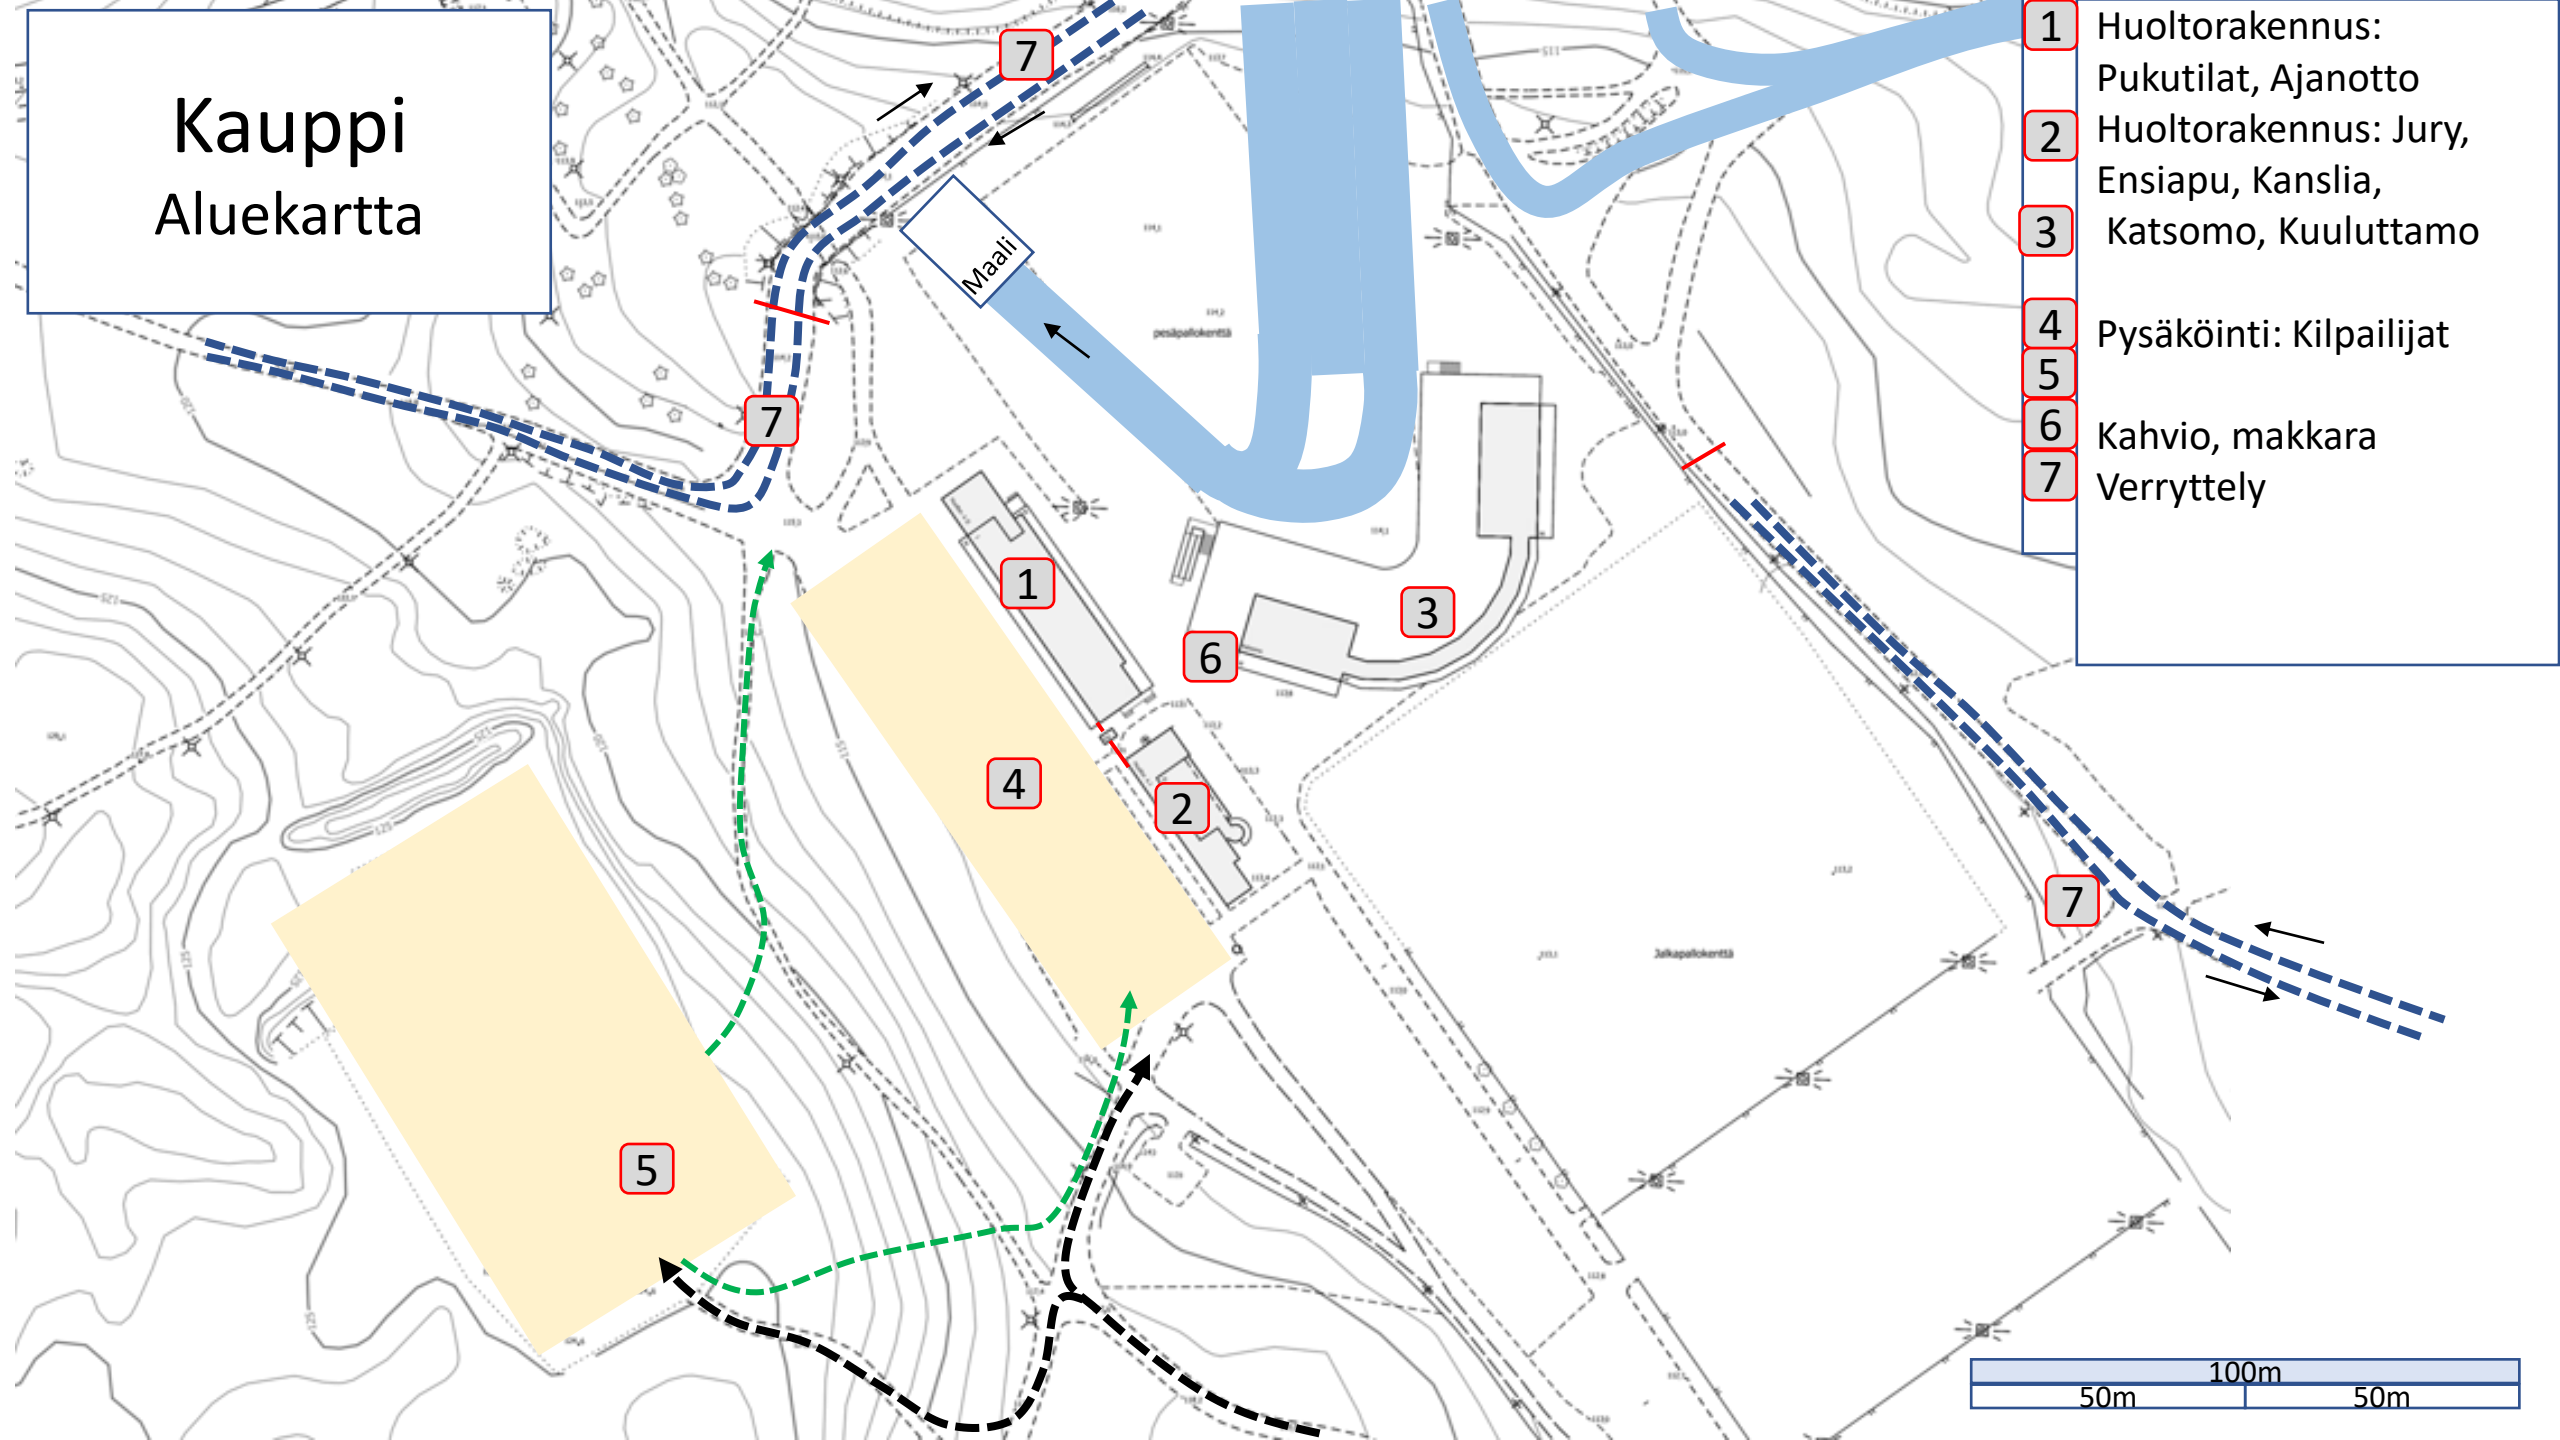

Kauppi Aluekartta

- 1 Huoltorakennus: Pukutilat, Ajanotto
- 2 Huoltorakennus: Jury, Ensiapu, Kanslia,
- 3 Katsomo, Kuuluttamo
- 4 Pysäköinti: Kilpailijat
- 5 Kahvio, makkara
- 6 Verryttely
- 7