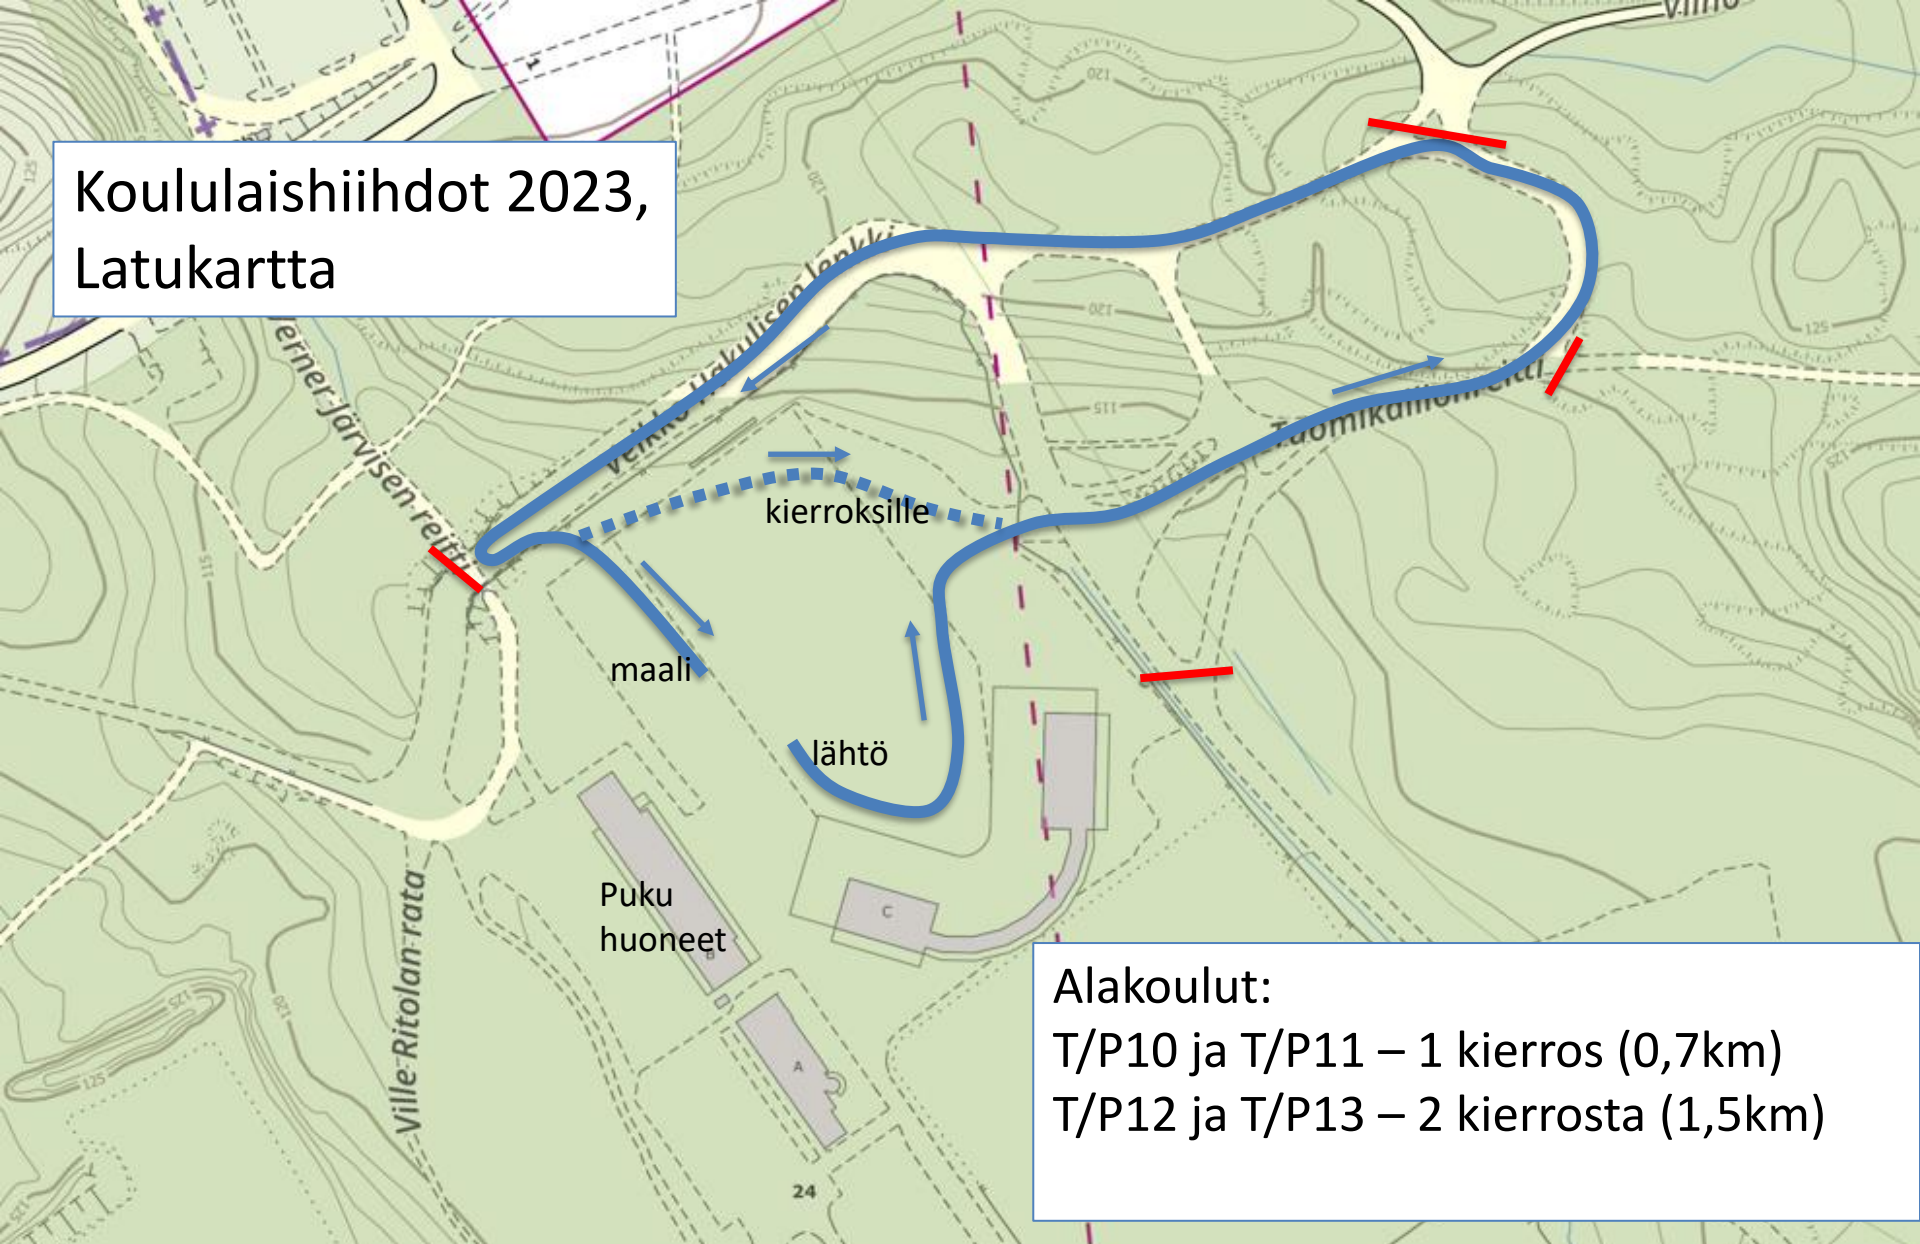

Koululaishiihdot 2023, Latukartta

Alakoulut:

T/P10 ja T/P11 – 1 kierros (0,7km)

T/P12 ja T/P13 – 2 kierrosta (1,5km)