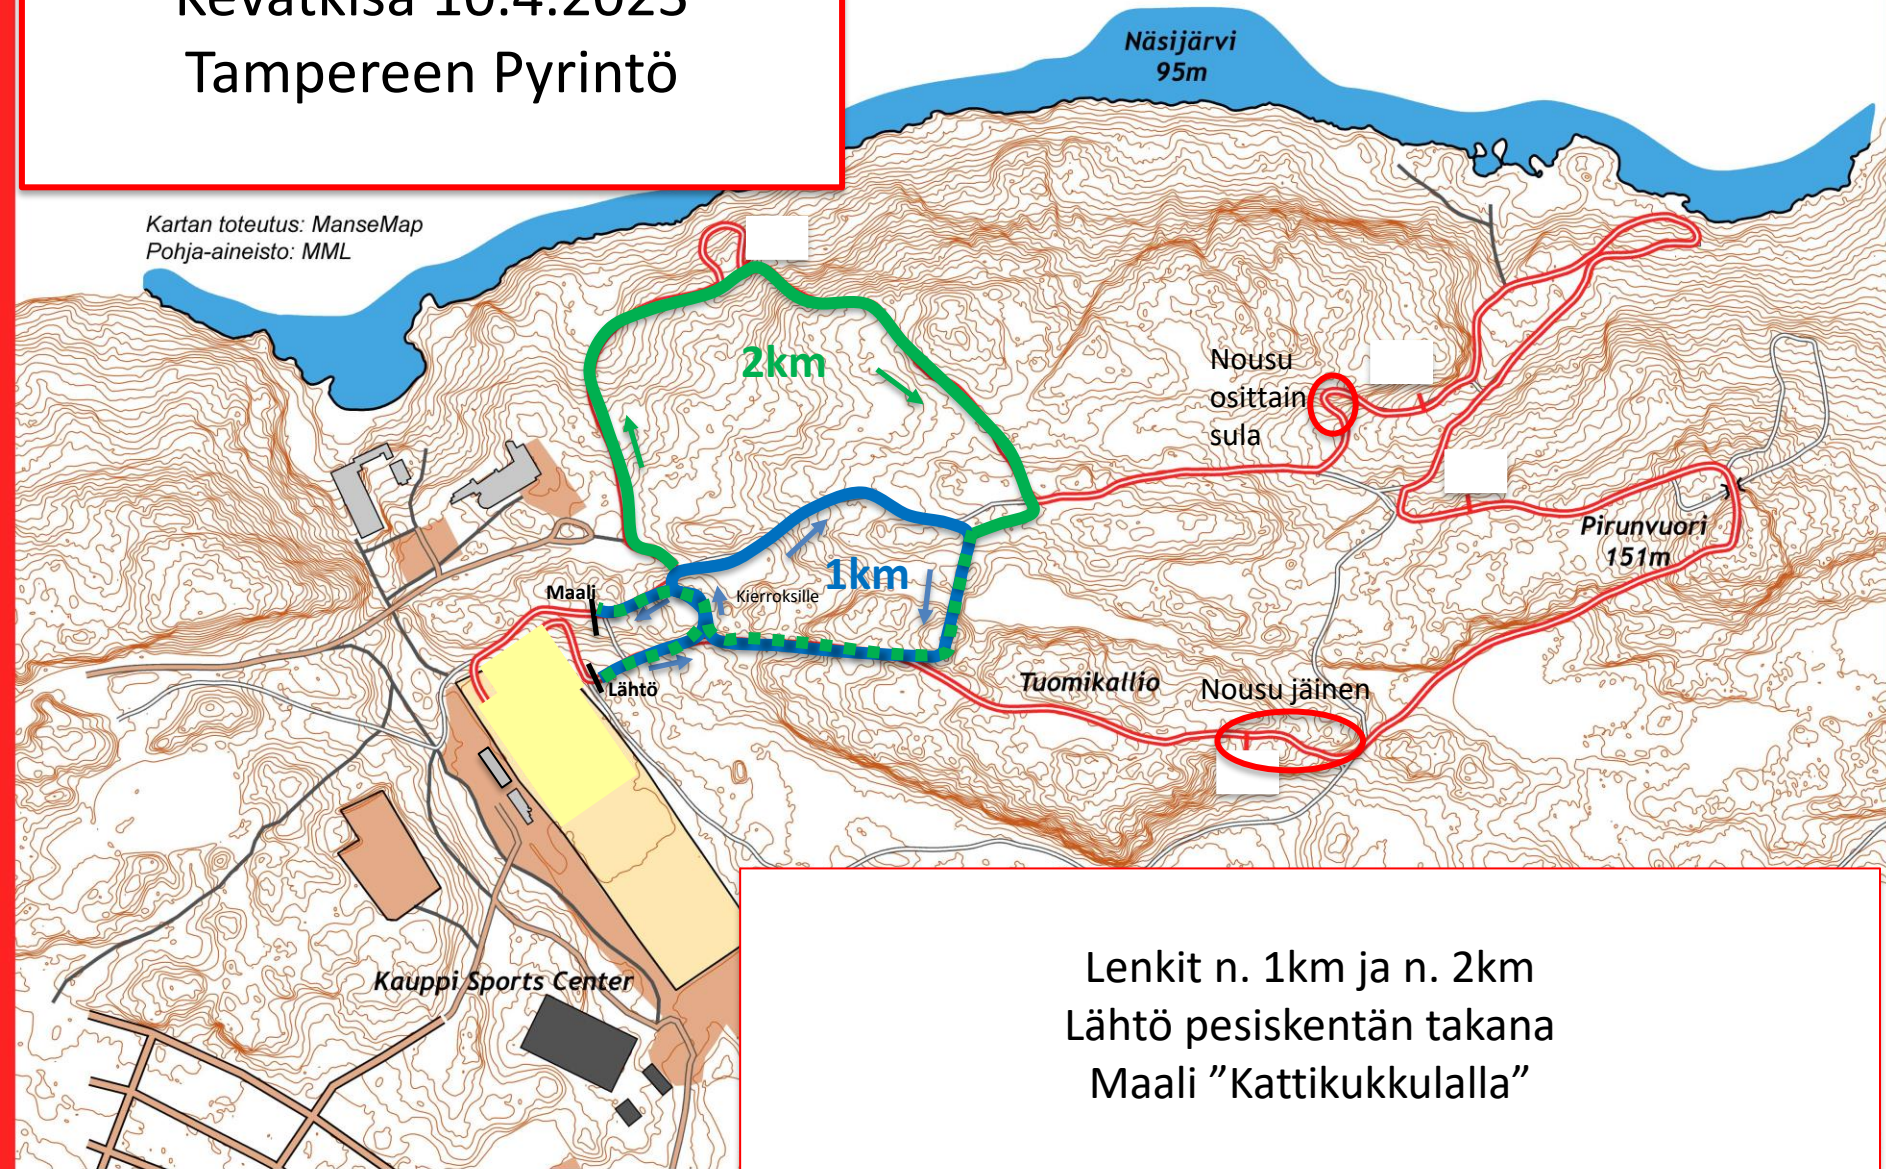

Kevätkisa 10.4.2023

Tampereen Pyrintö

Kartan toteutus: ManseMap
Pohja-aineisto: MML

Lenkit n. 1km ja n. 2km
Lähtö pesiskentän takana
Maali "Kattikukkulalla"