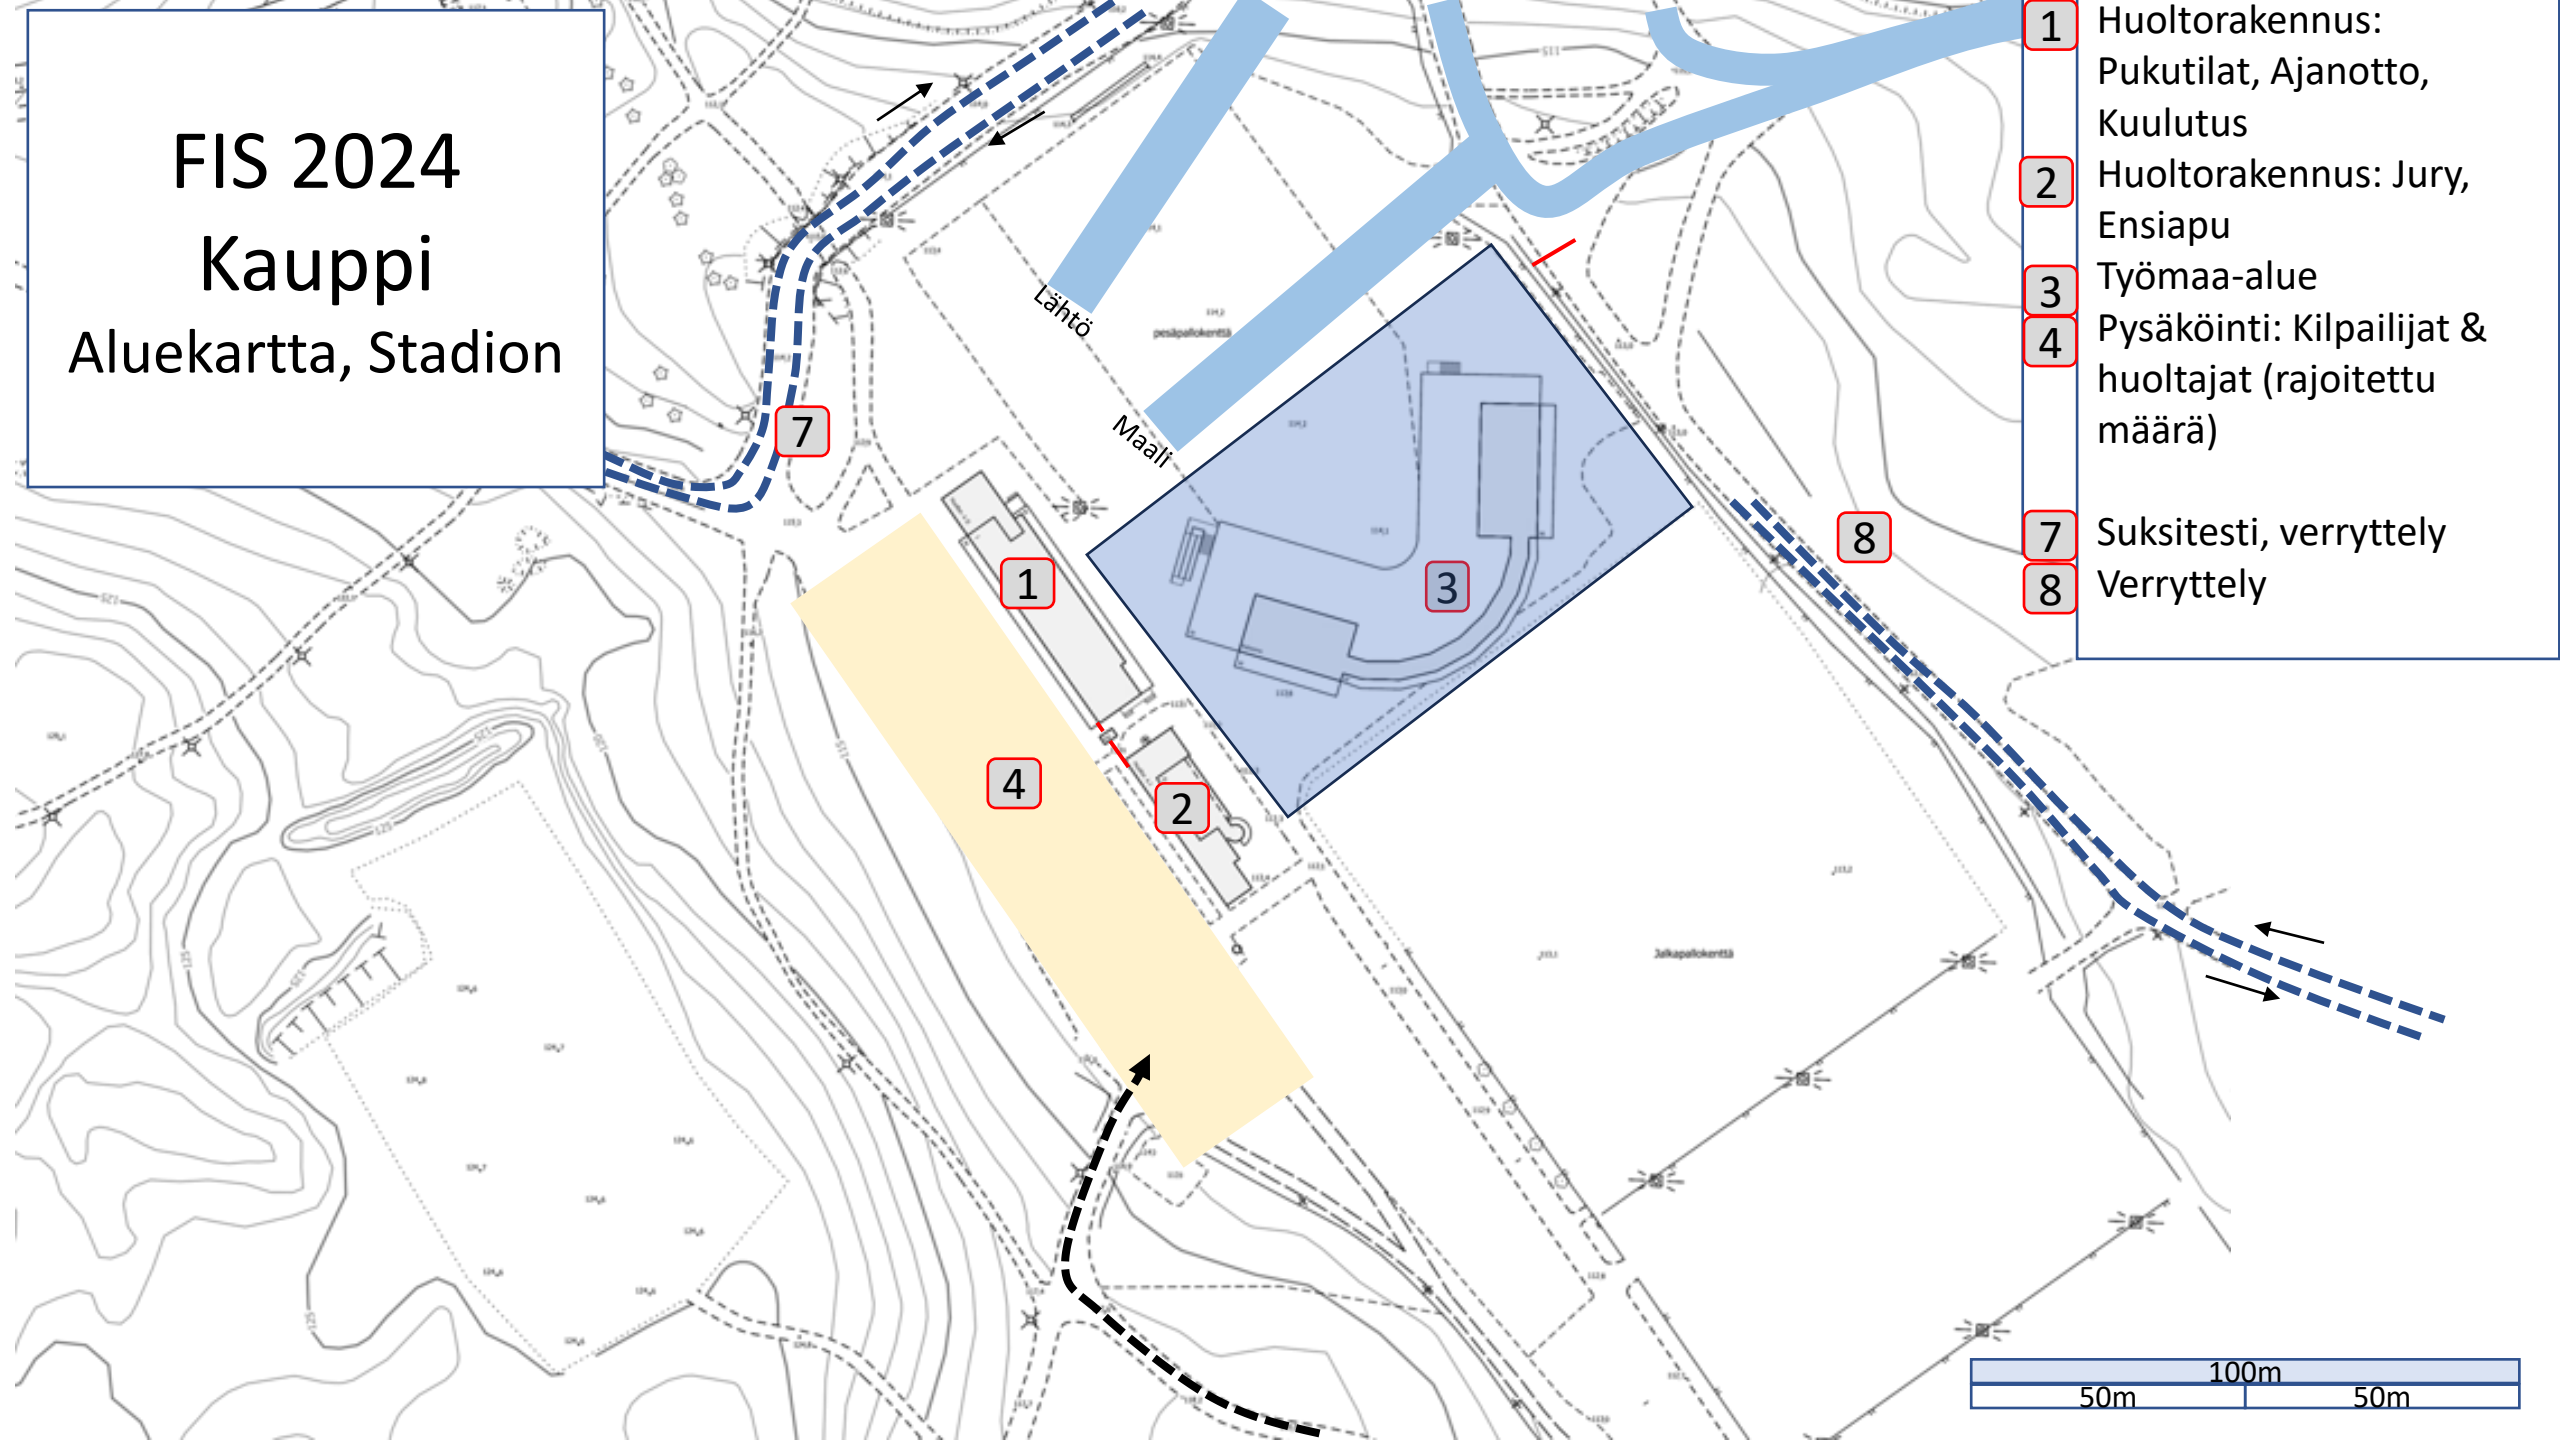

FIS 2024

Kauppi

Aluekartta, Stadion

- 1** Huoltorakennus: Pukutilat, Ajanotto, Kuulutus
- 2** Huoltorakennus: Jury, Ensiapu
- 3** Työmaa-alue
- 4** Pysäköinti: Kilpailijat & huoltajat (rajoitettu määrä)
- 7** Suksitesti, verryttely
- 8** Verryttely

FIS 2024 Kauppi

Aluekartta, pysäköintialueet

- Ajo paikoitukseen
- Puomi
- Kisaladut
- Verryttely ja suksitesti
- 1 Pukutilat
- 2 Ensiapu
- 5 Stadion

PYSÄKÖINTI:
P0: Huolto, 1 auto per seura
P1, P2: Kilpailijat ja huoltajat
P3, P4, P5, P6: Avoin P-alue

LIIKENTEENOHJAUS:
L1: Pysäytys. kulku vain
Huoltoalueen autoille!