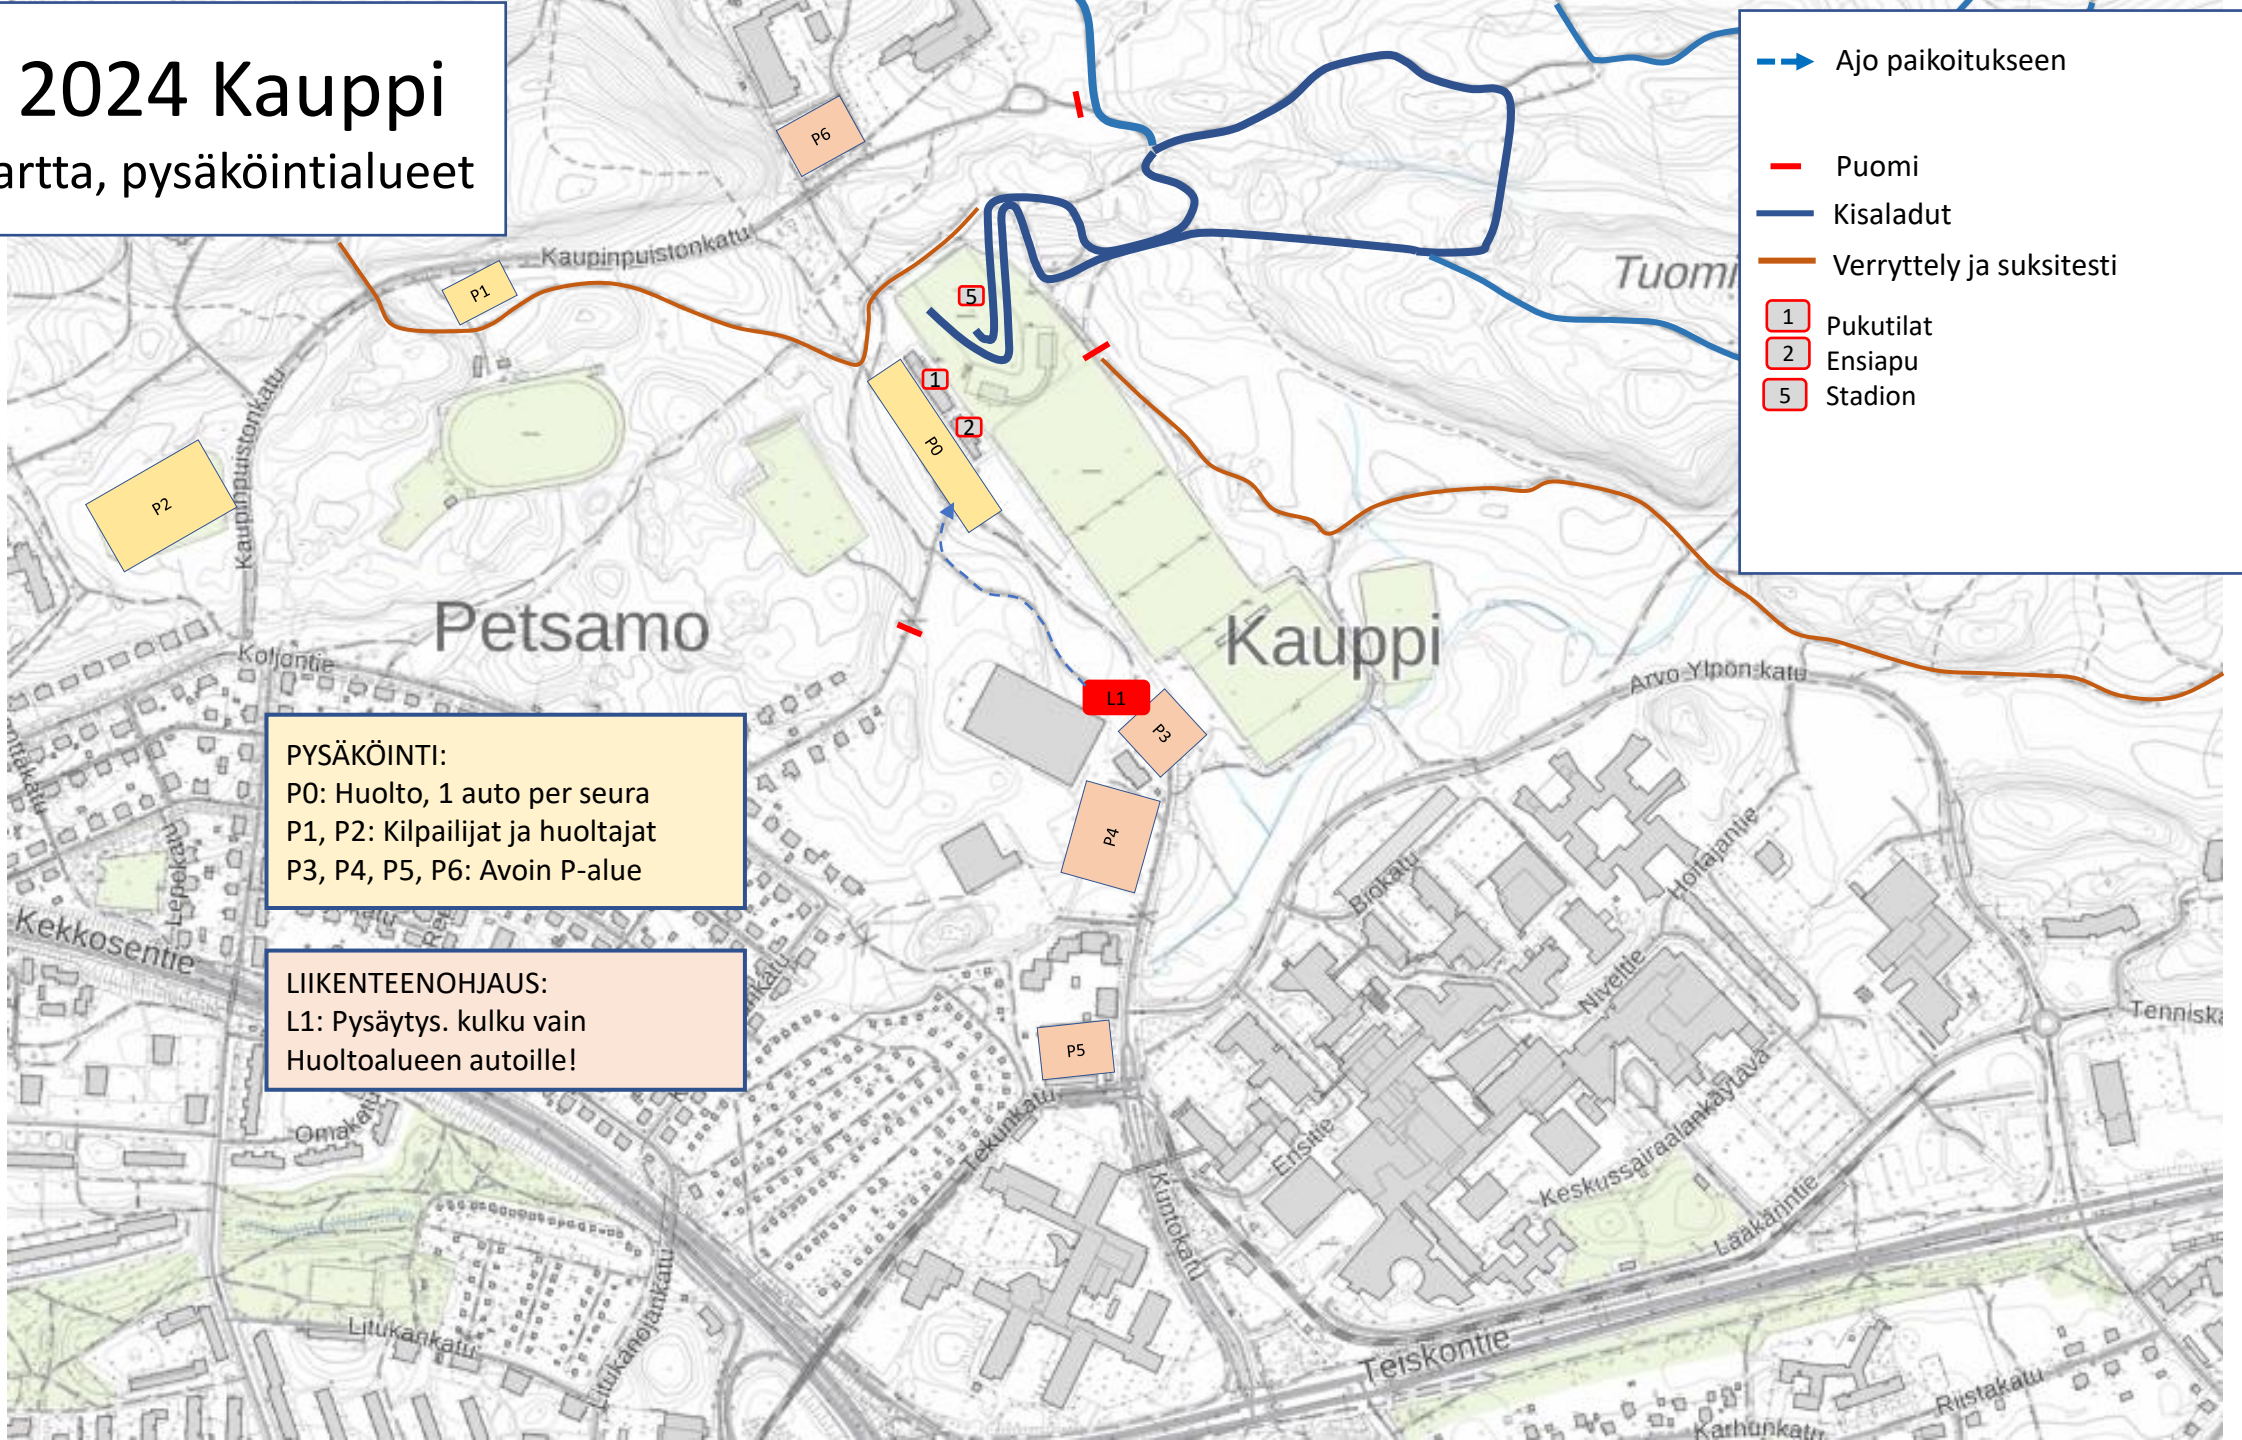

FIS 2024

Kauppi

Aluekartta, Stadion

- 1** Huoltorakennus: Pukutilat, Ajanotto, Kuulutus
- 2** Huoltorakennus: Jury, Ensiapu
- 3** Työmaa-alue
- 4** Pysäköinti: Kilpailijat & huoltajat (rajoitettu määrä)
- 7** Suksitesti, verryttely
- 8** Verryttely

FIS 2024 Kauppi

Aluekartta, pysäköintialueet

- Ajo paikoitukseen
- Puomi
- Kisaladut
- Verryttely ja suksitesti
- 1 Pukutilat
- 2 Ensiapu
- 5 Stadion

PYSÄKÖINTI:
P0: Huolto, 1 auto per seura
P1, P2: Kilpailijat ja huoltajat
P3, P4, P5, P6: Avoin P-alue

LIIKENTEENOHJAUS:
L1: Pysäytys. kulku vain
Huoltoalueen autoille!