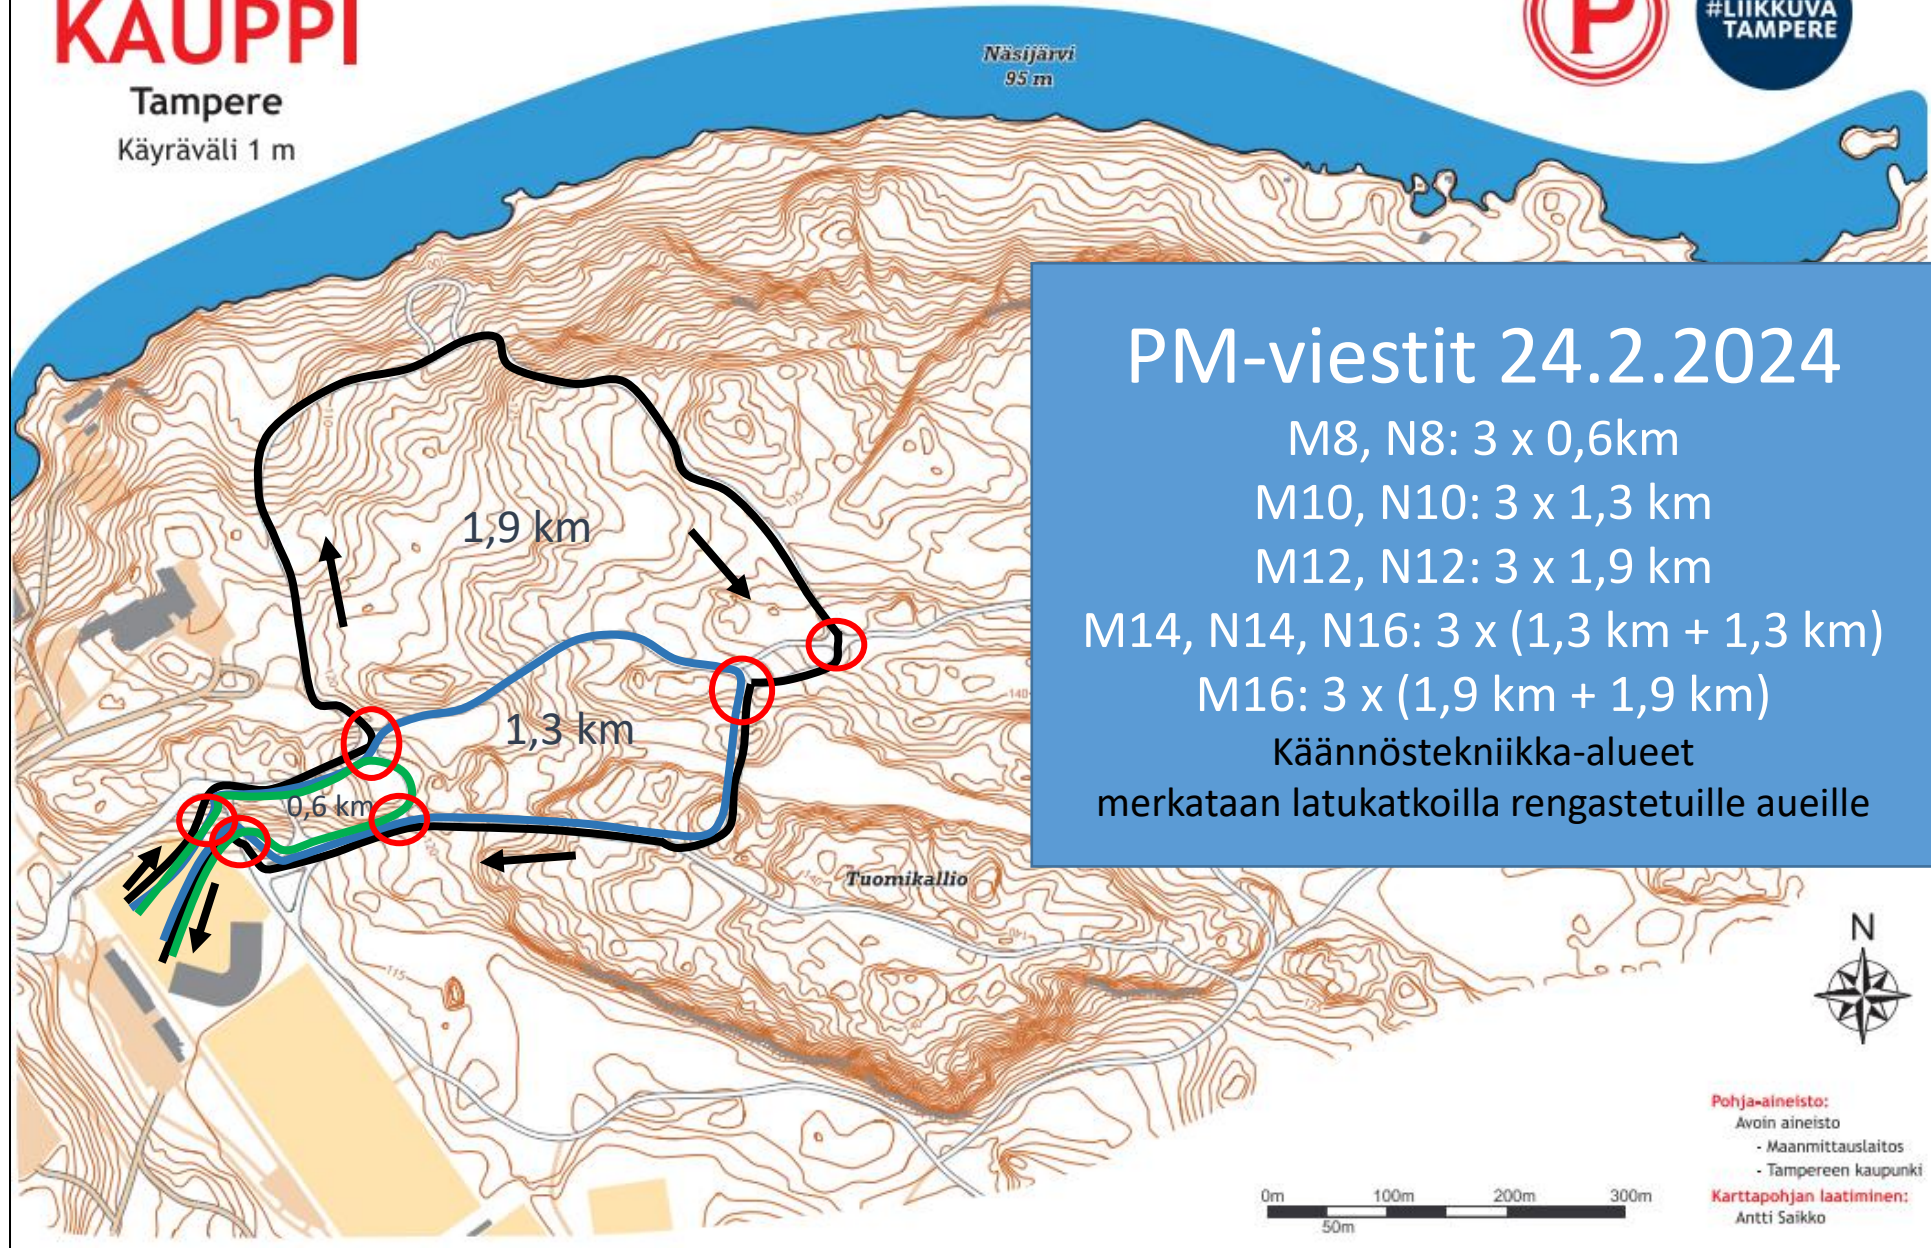

LATUKARTTA
KAUPPI

Tampere
Käyräväli 1 m

PM viestit
24.2.2024