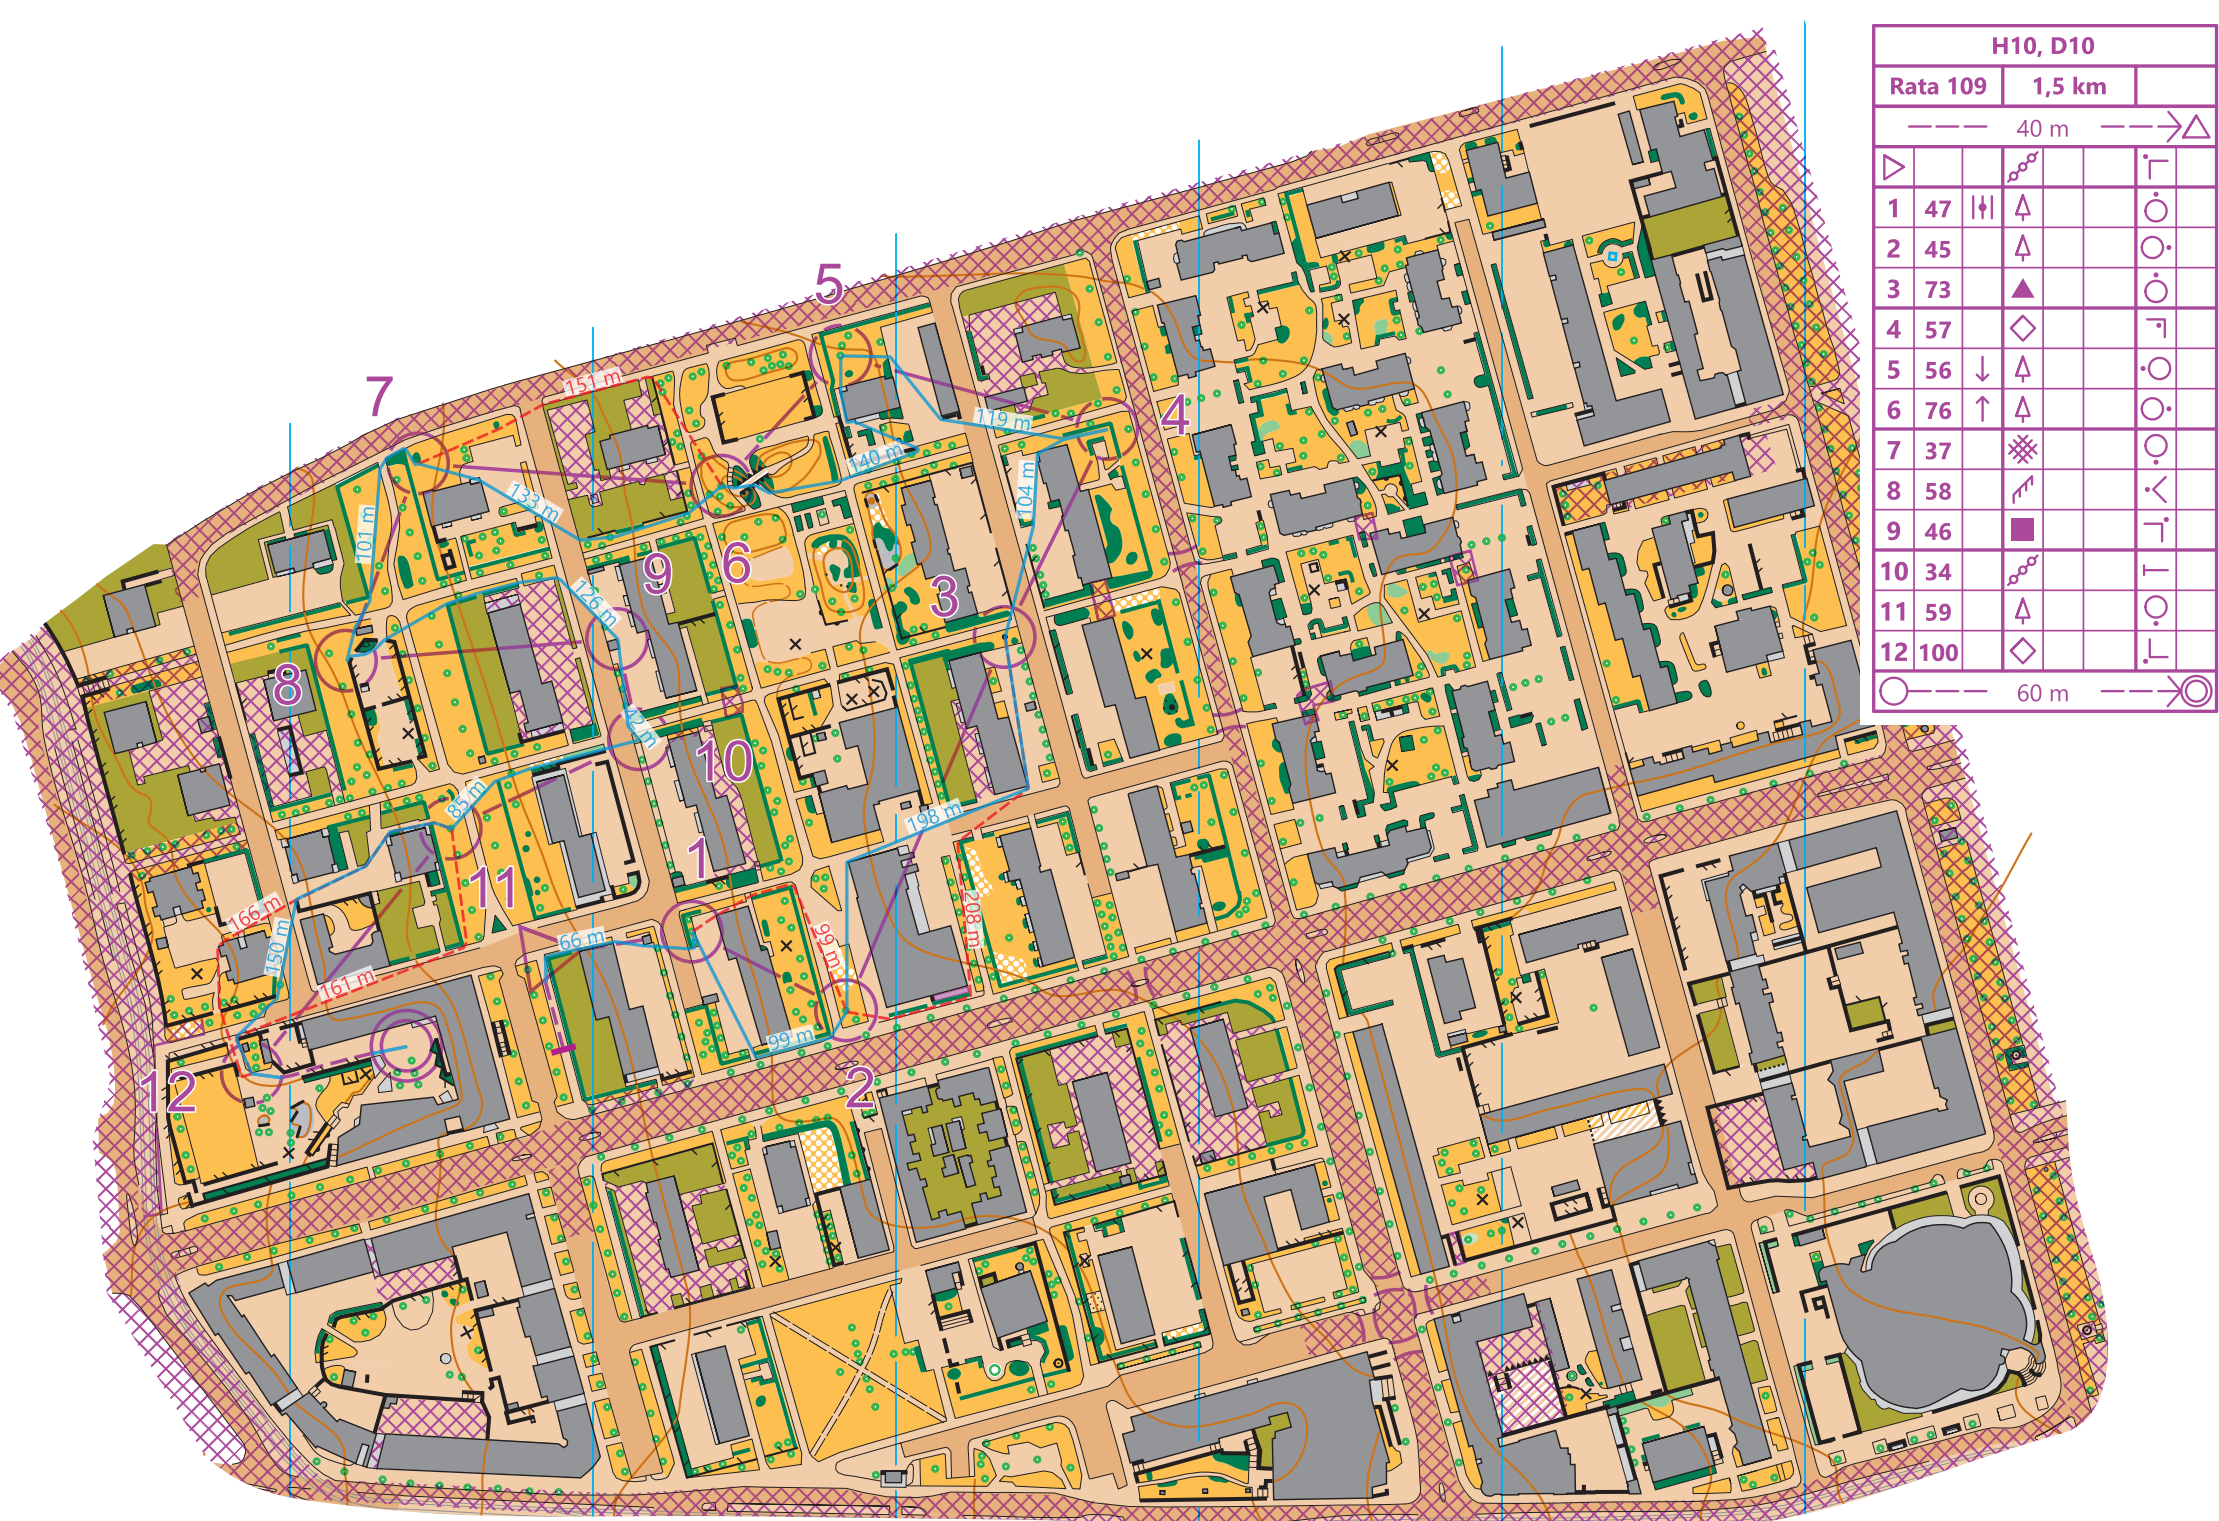

H20, H18, H35, H40 D21A				
Rata 102		3,5 km		
---		40 m		→
▷				
1	36			
2	39			
3	33			
4	44			
5	51			
6	43			
7	48			
8	38			
9	49			
10	69			
11	72			
12	50			
13	67			
14	79			
15	73			
16	34			
17	58			
18	59			
19	74			
20	63			
21	100			
		60 m		

**H14, H13, H65, D14, D13
D45, D50, D55**

Rata 105 **2,3 km**

--- 40 m --->△

▷		⋈		┌
1	64	↑		┌○
2	49	◇		┌○
3	79	↑		┌○
4	67	⋈		┌○
5	73	▲		┌○
6	77	▨		┌○
7	61	■		┌○
8	76	↑	↑	┌○
9	56	↓	↑	┌○
10	54	◇		┌○
11	34	⋈		┌
12	58	⋈		┌
13	63	⋈		┌
14	100	◇		┌

○ --- 60 m --->⊙

H10, D10				
Rata 109	1,5 km			
---		40 m	---	
▷		↗		└
1	47	⇓	↑	○
2	45	↑		○
3	73	▲		○
4	57	◇		└
5	56	↓	↑	○
6	76	↑	↑	○
7	37	⊗		○
8	58	↖		<
9	46	■		└
10	34	↗		└
11	59	↑		○
12	100	◇		└
○		60 m		⊗

H10RR, H9RR, H8RR
H10RRS, H8RRS, H6RRS
H4RRS, D10RR, D9RR
D8RR, D10RRS, D8RRS
D6RRS, D4RRS

Rastireitti	1,4 km	
--- 40 m --->△		
▷	↗	└
1 RR1	↑	○
2 RR2	↑	○
3 RR3	↗	└
4 RR4	↗	└
5 RR5	↑	○
6 RR6	↑	○
7 100	◇	└
○ --- 60 m --->⊙		