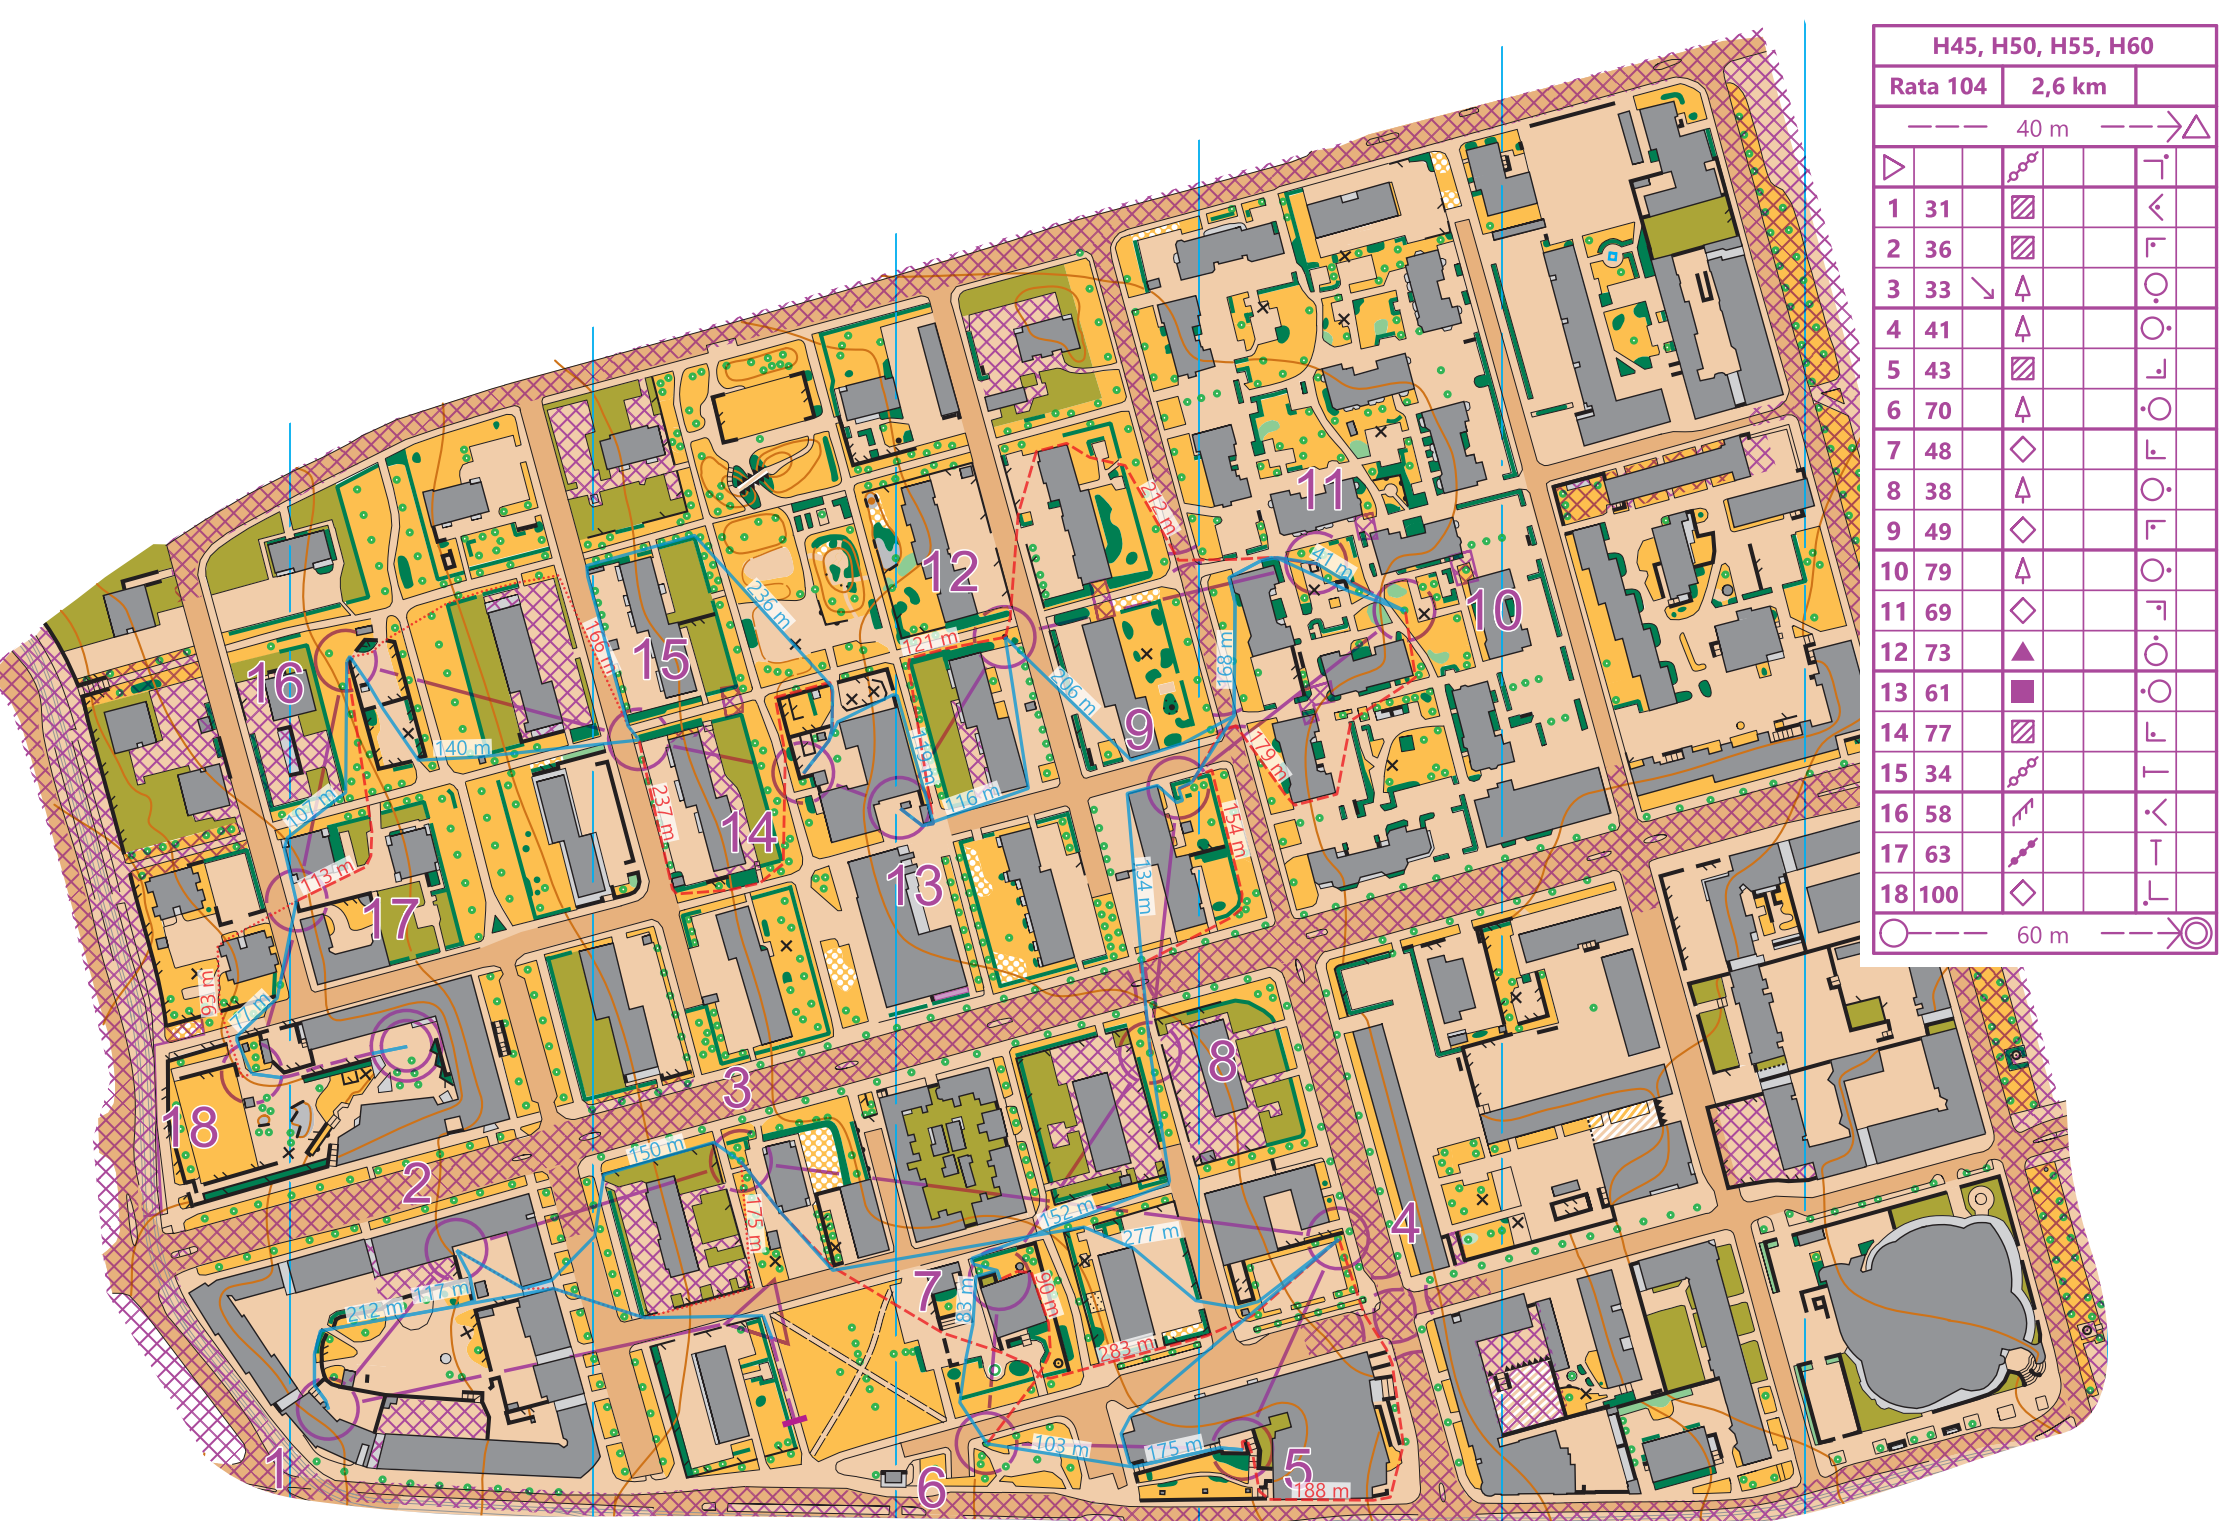

H20, H18, H35, H40 D21A				
Rata 102		3,5 km		
---		40 m		→
▷				
1	36			
2	39			
3	33			
4	44			
5	51			
6	43			
7	48			
8	38			
9	49			
10	69			
11	72			
12	50			
13	67			
14	79			
15	73			
16	34			
17	58			
18	59			
19	74			
20	63			
21	100			
		60 m		

H45, H50, H55, H60				
Rata 104		2,6 km		
--- 40 m --->△				
▷		↗		└
1	31	▨		<
2	36	▨		└
3	33	↘	↑	○
4	41	↑		○
5	43	▨		└
6	70	↑		○
7	48	◇		└
8	38	↑		○
9	49	◇		└
10	79	↑		○
11	69	◇		└
12	73	▲		○
13	61	■		○
14	77	▨		└
15	34	↗		└
16	58	↗		<
17	63	↗		└
18	100	◇		└
○ --- 60 m --->⊗				

**H14, H13, H65, D14, D13
D45, D50, D55**

Rata 105 **2,3 km**

--- 40 m --->△

▷		⋈		┌
1	64	↑		┌○
2	49	◇		┌○
3	79	↑		┌○
4	67	⋈		┌○
5	73	▲		┌○
6	77	▨		┌○
7	61	■		┌○
8	76	↑	↑	┌○
9	56	↓	↑	┌○
10	54	◇		┌○
11	34	⋈		┌
12	58	⋈		┌
13	63	⋈		┌
14	100	◇		┌

H10RR, H9RR, H8RR
H10RRS, H8RRS, H6RRS
H4RRS, D10RR, D9RR
D8RR, D10RRS, D8RRS
D6RRS, D4RRS

Rastireitti	1,4 km	
--- 40 m --->△		
▷	↗	└
1 RR1	↑	○
2 RR2	↑	○
3 RR3	↗	└
4 RR4	↗	└
5 RR5	↑	○
6 RR6	↑	○
7 100	◇	└
○ --- 60 m --->⊙		