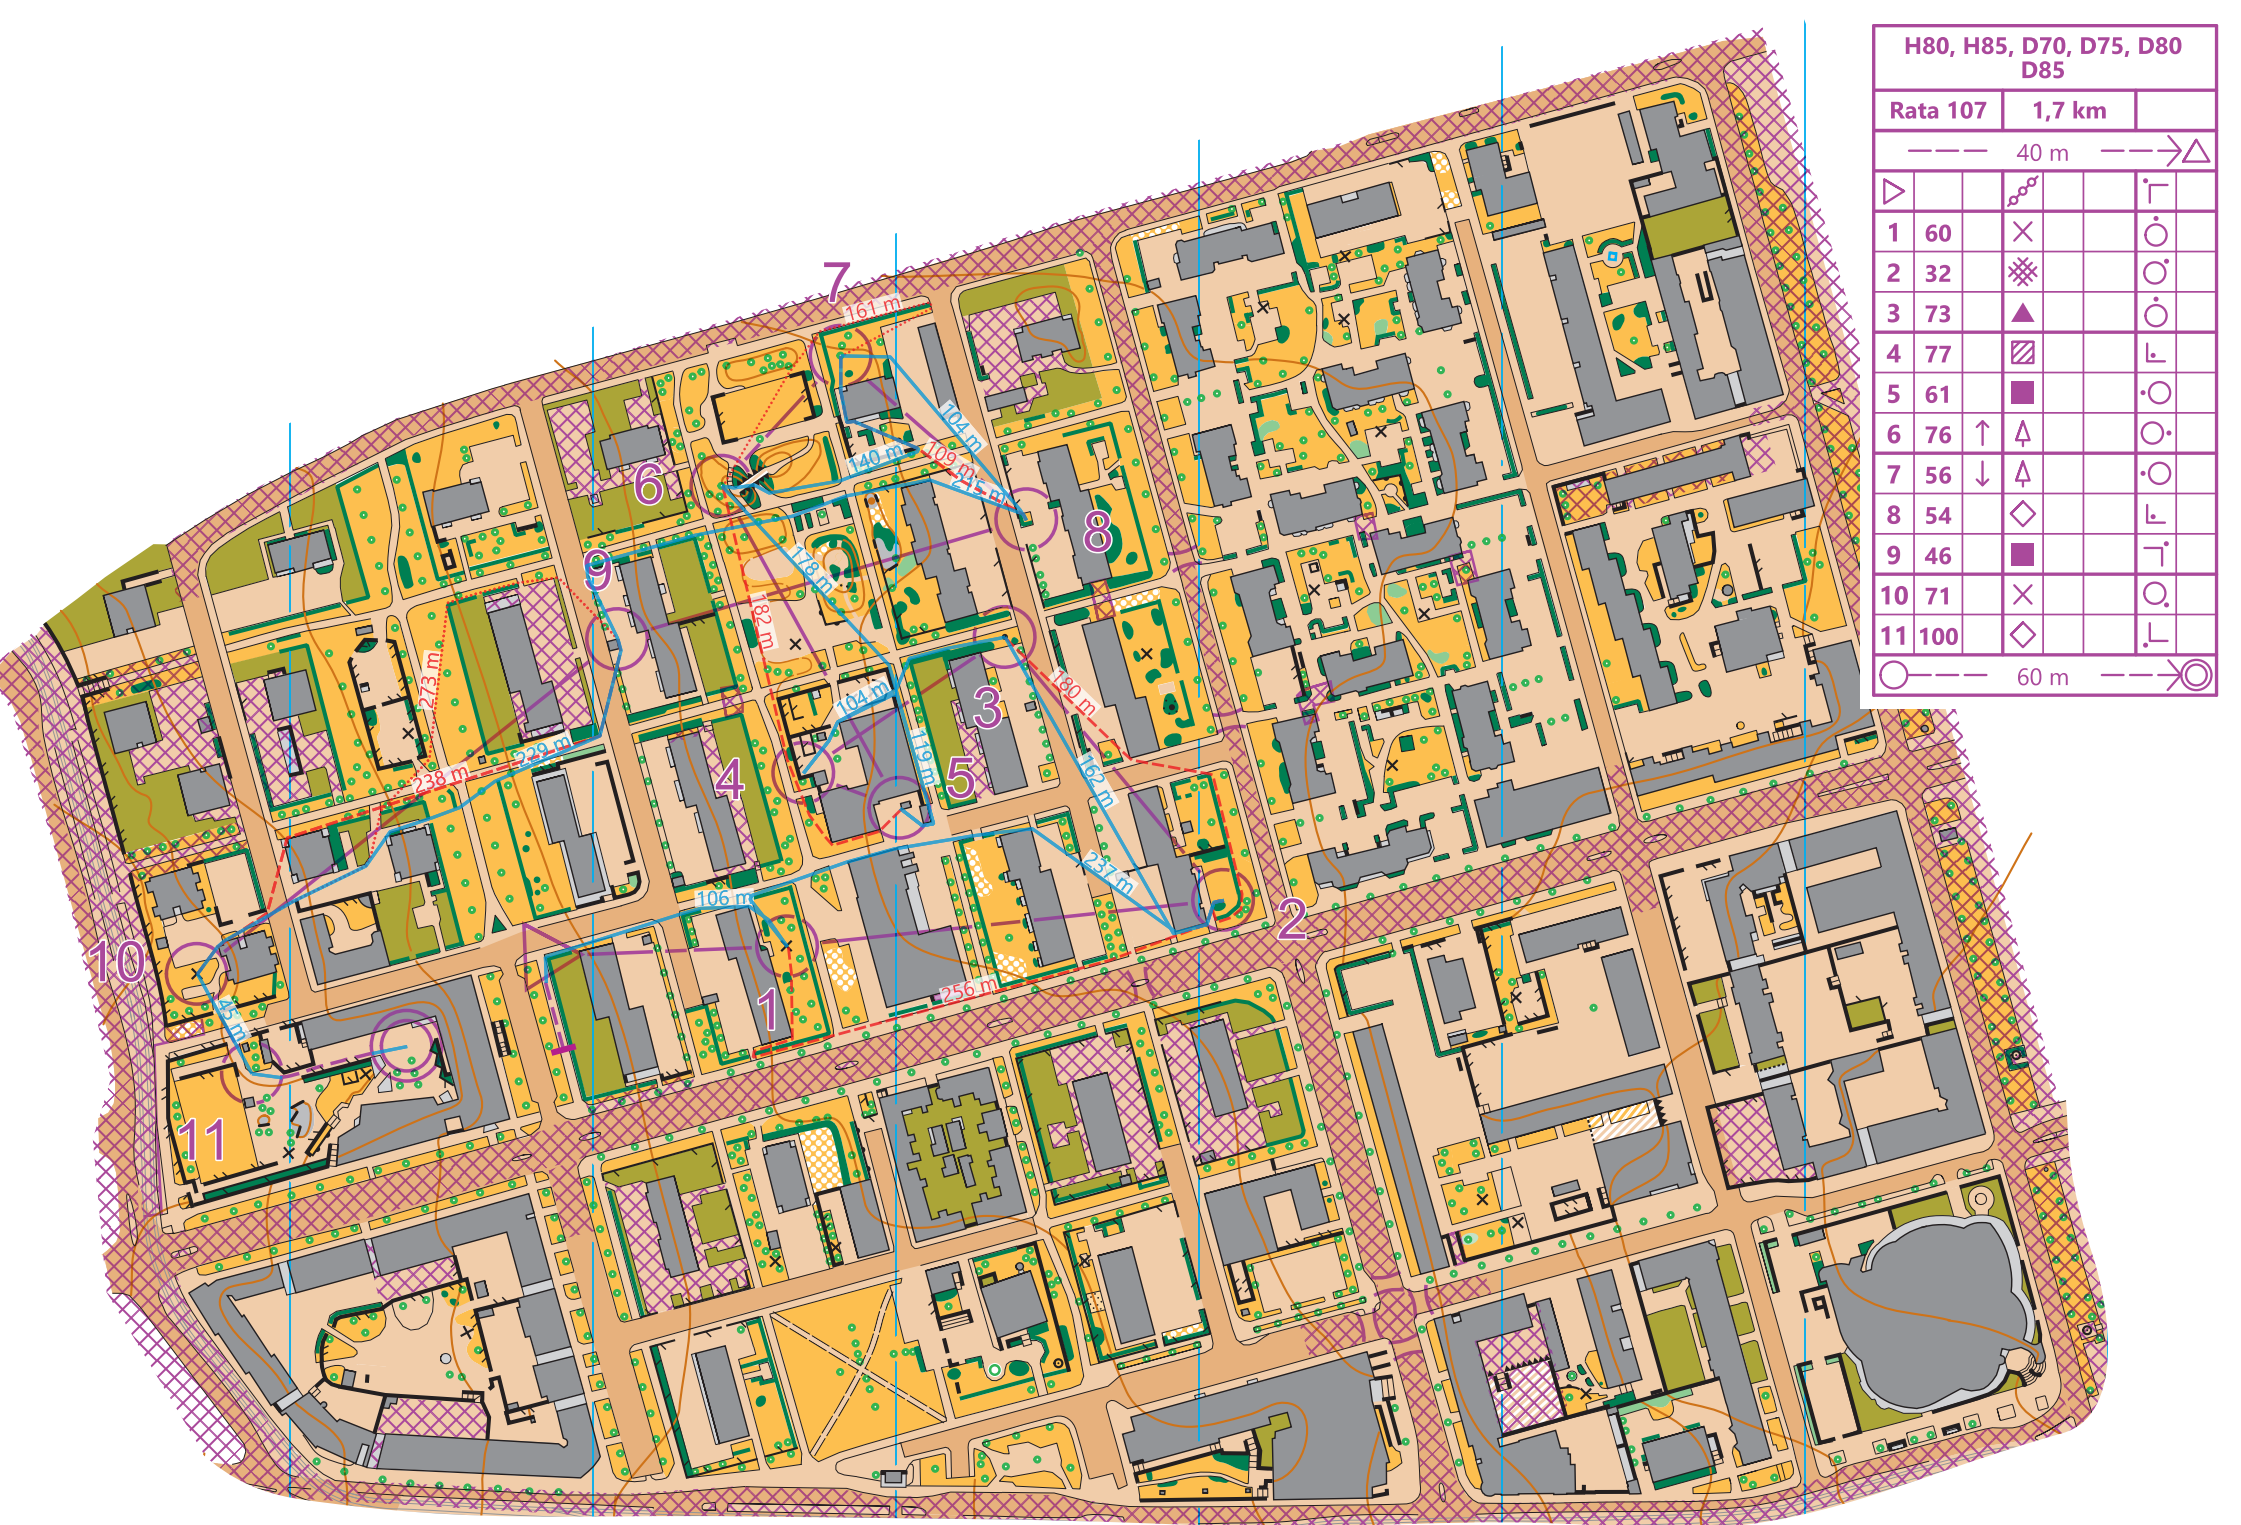

H20, H18, H35, H40 D21A				
Rata 102		3,5 km		
---		40 m		→
▷				
1	36			
2	39			
3	33			
4	44			
5	51			
6	43			
7	48			
8	38			
9	49			
10	69			
11	72			
12	50			
13	67			
14	79			
15	73			
16	34			
17	58			
18	59			
19	74			
20	63			
21	100			
		60 m		

**H14, H13, H65, D14, D13
D45, D50, D55**

Rata 105 **2,3 km**

--- 40 m --->△

▷		⋈		┌
1	64	↑		┌○
2	49	◇		┌○
3	79	↑		┌○
4	67	⋈		┌○
5	73	▲		┌○
6	77	▨		┌○
7	61	■		┌○
8	76	↑	↑	┌○
9	56	↓	↑	┌○
10	54	◇		┌○
11	34	⋈		┌
12	58	⋈		┌
13	63	⋈		┌
14	100	◇		┌

○ --- 60 m --->⊙

H10, D10				
Rata 109	1,5 km			
---		40 m	---	
▷		↗		└
1	47	⇓	↑	○
2	45	↑		○
3	73	▲		○
4	57	◇		└
5	56	↓	↑	○
6	76	↑	↑	○
7	37	⊗		○
8	58	↖		<
9	46	■		└
10	34	↗		└
11	59	↑		○
12	100	◇		└
○		60 m		⊗

H10RR, H9RR, H8RR
H10RRS, H8RRS, H6RRS
H4RRS, D10RR, D9RR
D8RR, D10RRS, D8RRS
D6RRS, D4RRS

Rastireitti	1,4 km	
--- 40 m --->△		
▷	↗	└
1 RR1	↑	○
2 RR2	↑	○
3 RR3	↗	└
4 RR4	↗	└
5 RR5	↑	○
6 RR6	↑	○
7 100	◇	└
○ --- 60 m --->⊙		