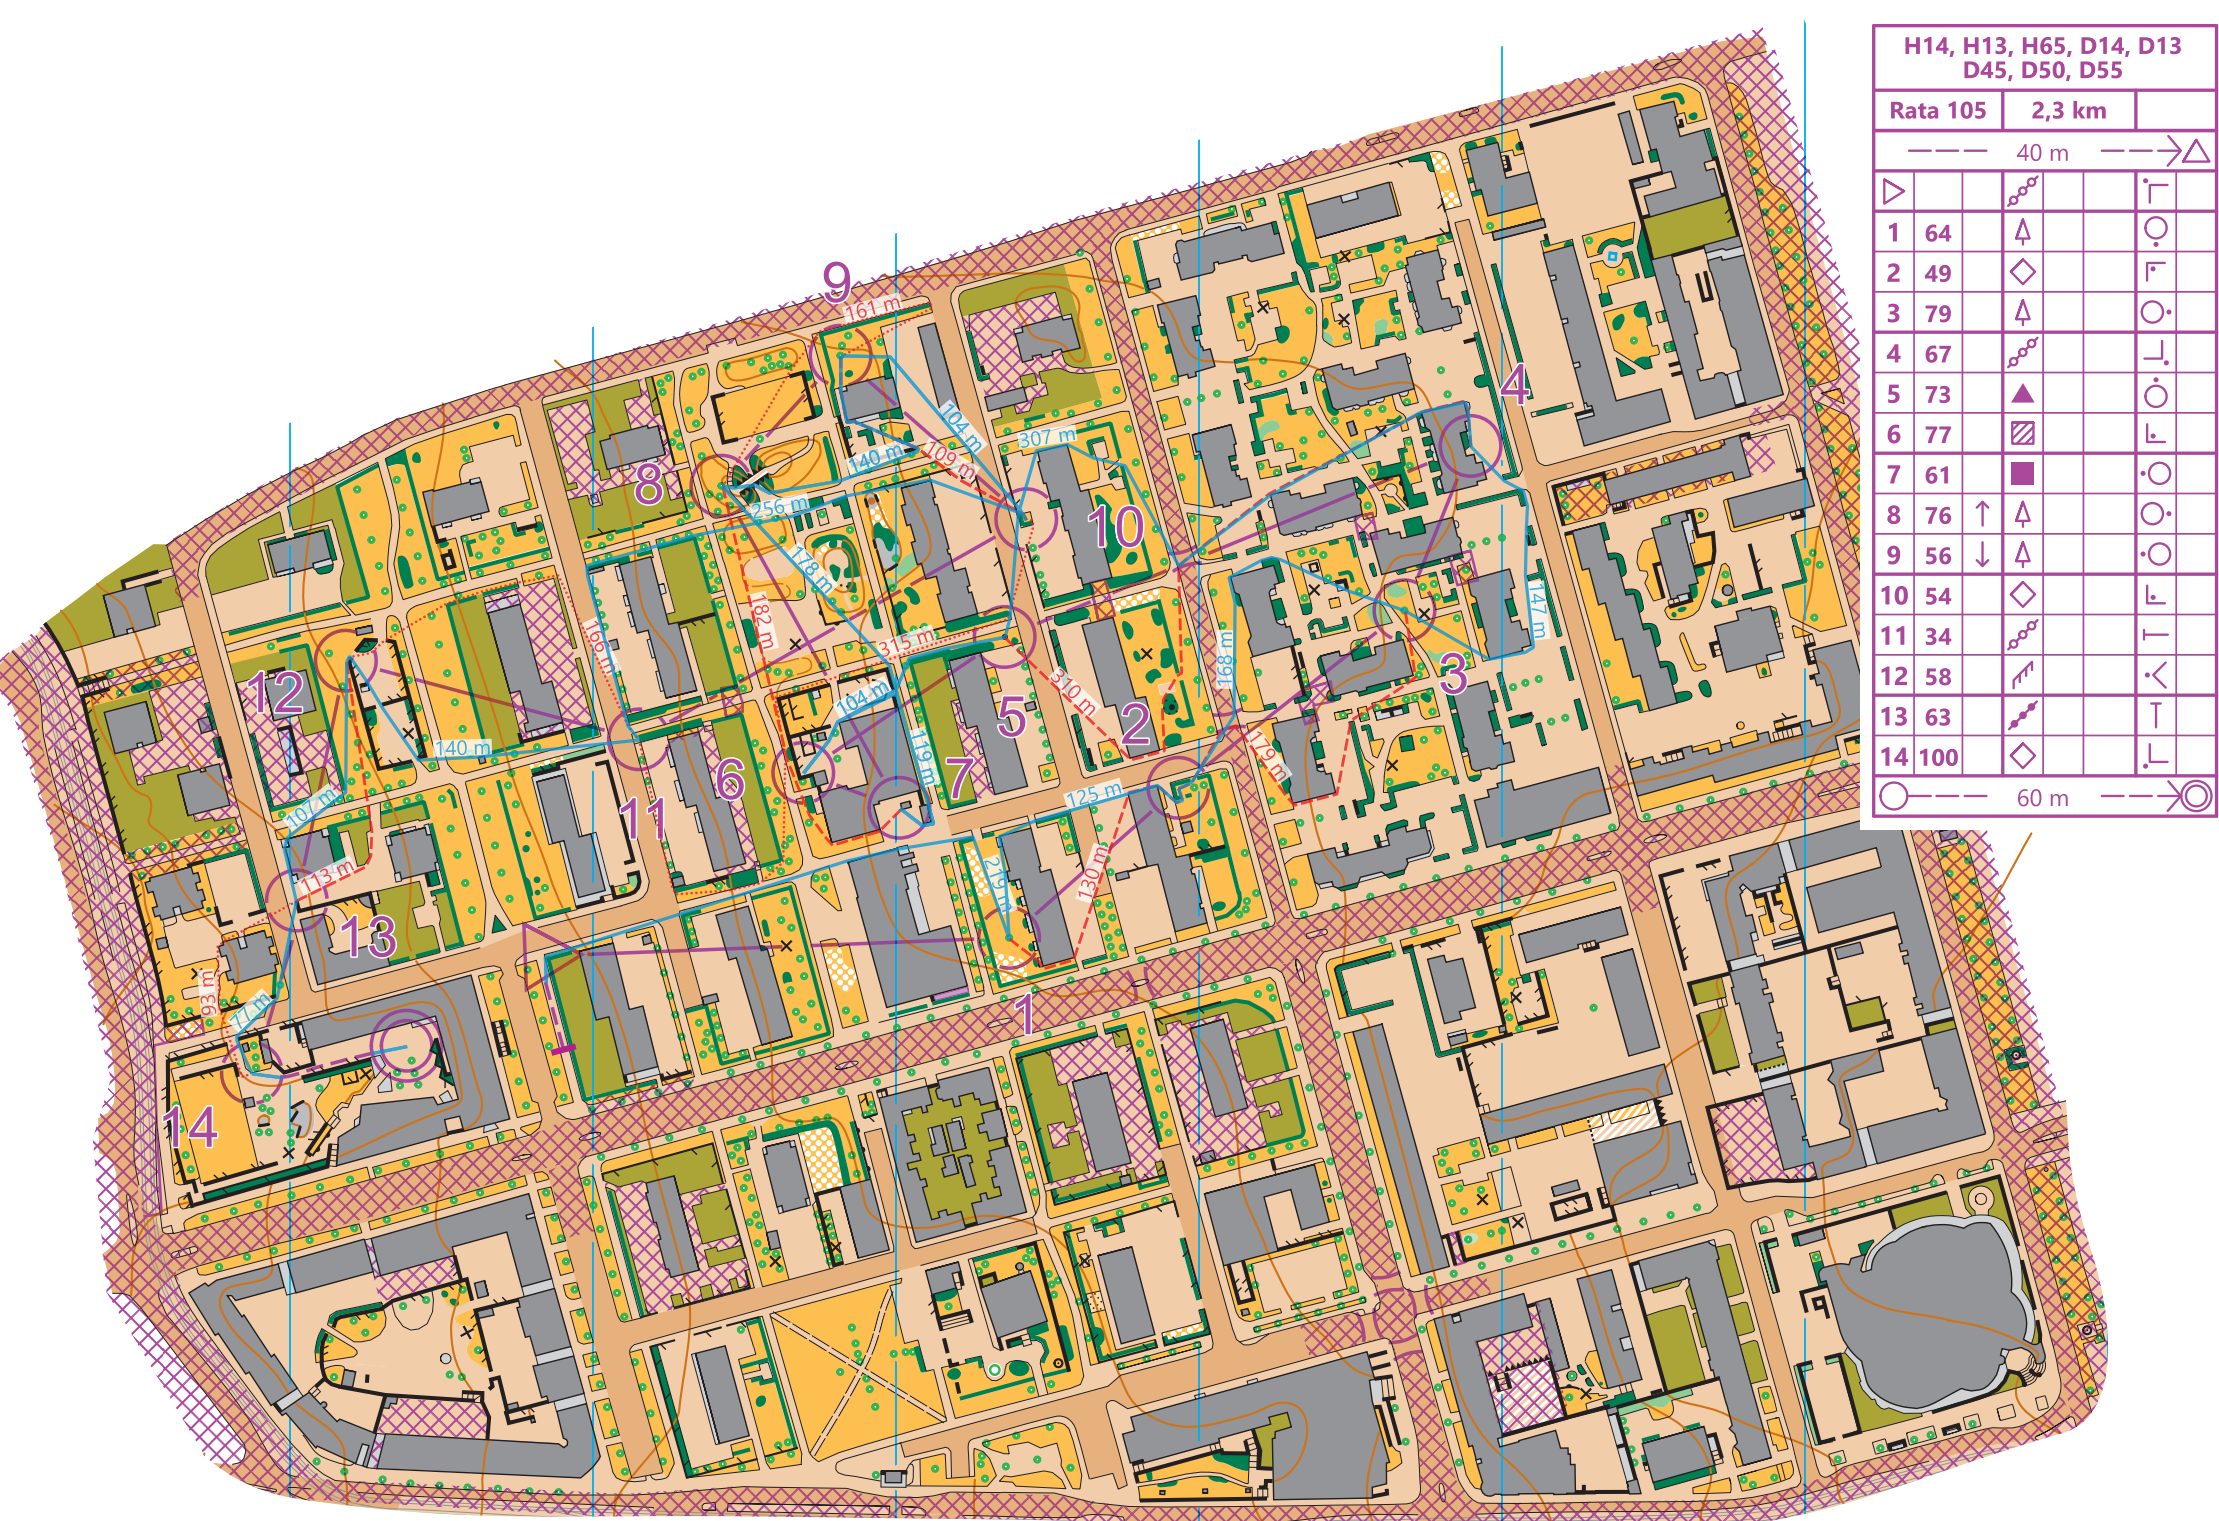

H20, H18, H35, H40 D21A				
Rata 102		3,5 km		
---		40 m		→
▷				
1	36			
2	39			
3	33			
4	44			
5	51			
6	43			
7	48			
8	38			
9	49			
10	69			
11	72			
12	50			
13	67			
14	79			
15	73			
16	34			
17	58			
18	59			
19	74			
20	63			
21	100			
		60 m		

H45, H50, H55, H60				
Rata 104		2,6 km		
--- 40 m --->△				
▷		↗		└
1	31	▨		<
2	36	▨		└
3	33	↘	↑	○
4	41	↑		○
5	43	▨		└
6	70	↑		○
7	48	◇		└
8	38	↑		○
9	49	◇		└
10	79	↑		○
11	69	◇		└
12	73	▲		○
13	61	■		○
14	77	▨		└
15	34	↗		└
16	58	↗		<
17	63	↗		└
18	100	◇		└
○ --- 60 m --->⊗				

**H14, H13, H65, D14, D13
D45, D50, D55**

Rata 105 **2,3 km**

--- 40 m --->△

▷		⋈		┌
1	64	↑		┌○
2	49	◇		┌○
3	79	↑		┌○
4	67	⋈		┌○
5	73	▲		┌○
6	77	▨		┌○
7	61	■		┌○
8	76	↑	↑	┌○
9	56	↓	↑	┌○
10	54	◇		┌○
11	34	⋈		┌
12	58	⋈		┌
13	63	⋈		┌
14	100	◇		┌

H10RR, H9RR, H8RR
H10RRS, H8RRS, H6RRS
H4RRS, D10RR, D9RR
D8RR, D10RRS, D8RRS
D6RRS, D4RRS

Rastireitti	1,4 km	
--- 40 m --->△		
▷	↗	└
1 RR1	↑	○
2 RR2	↑	○
3 RR3	↗	└
4 RR4	↗	└
5 RR5	↑	○
6 RR6	↑	○
7 100	◇	└
○ --- 60 m --->⊙		