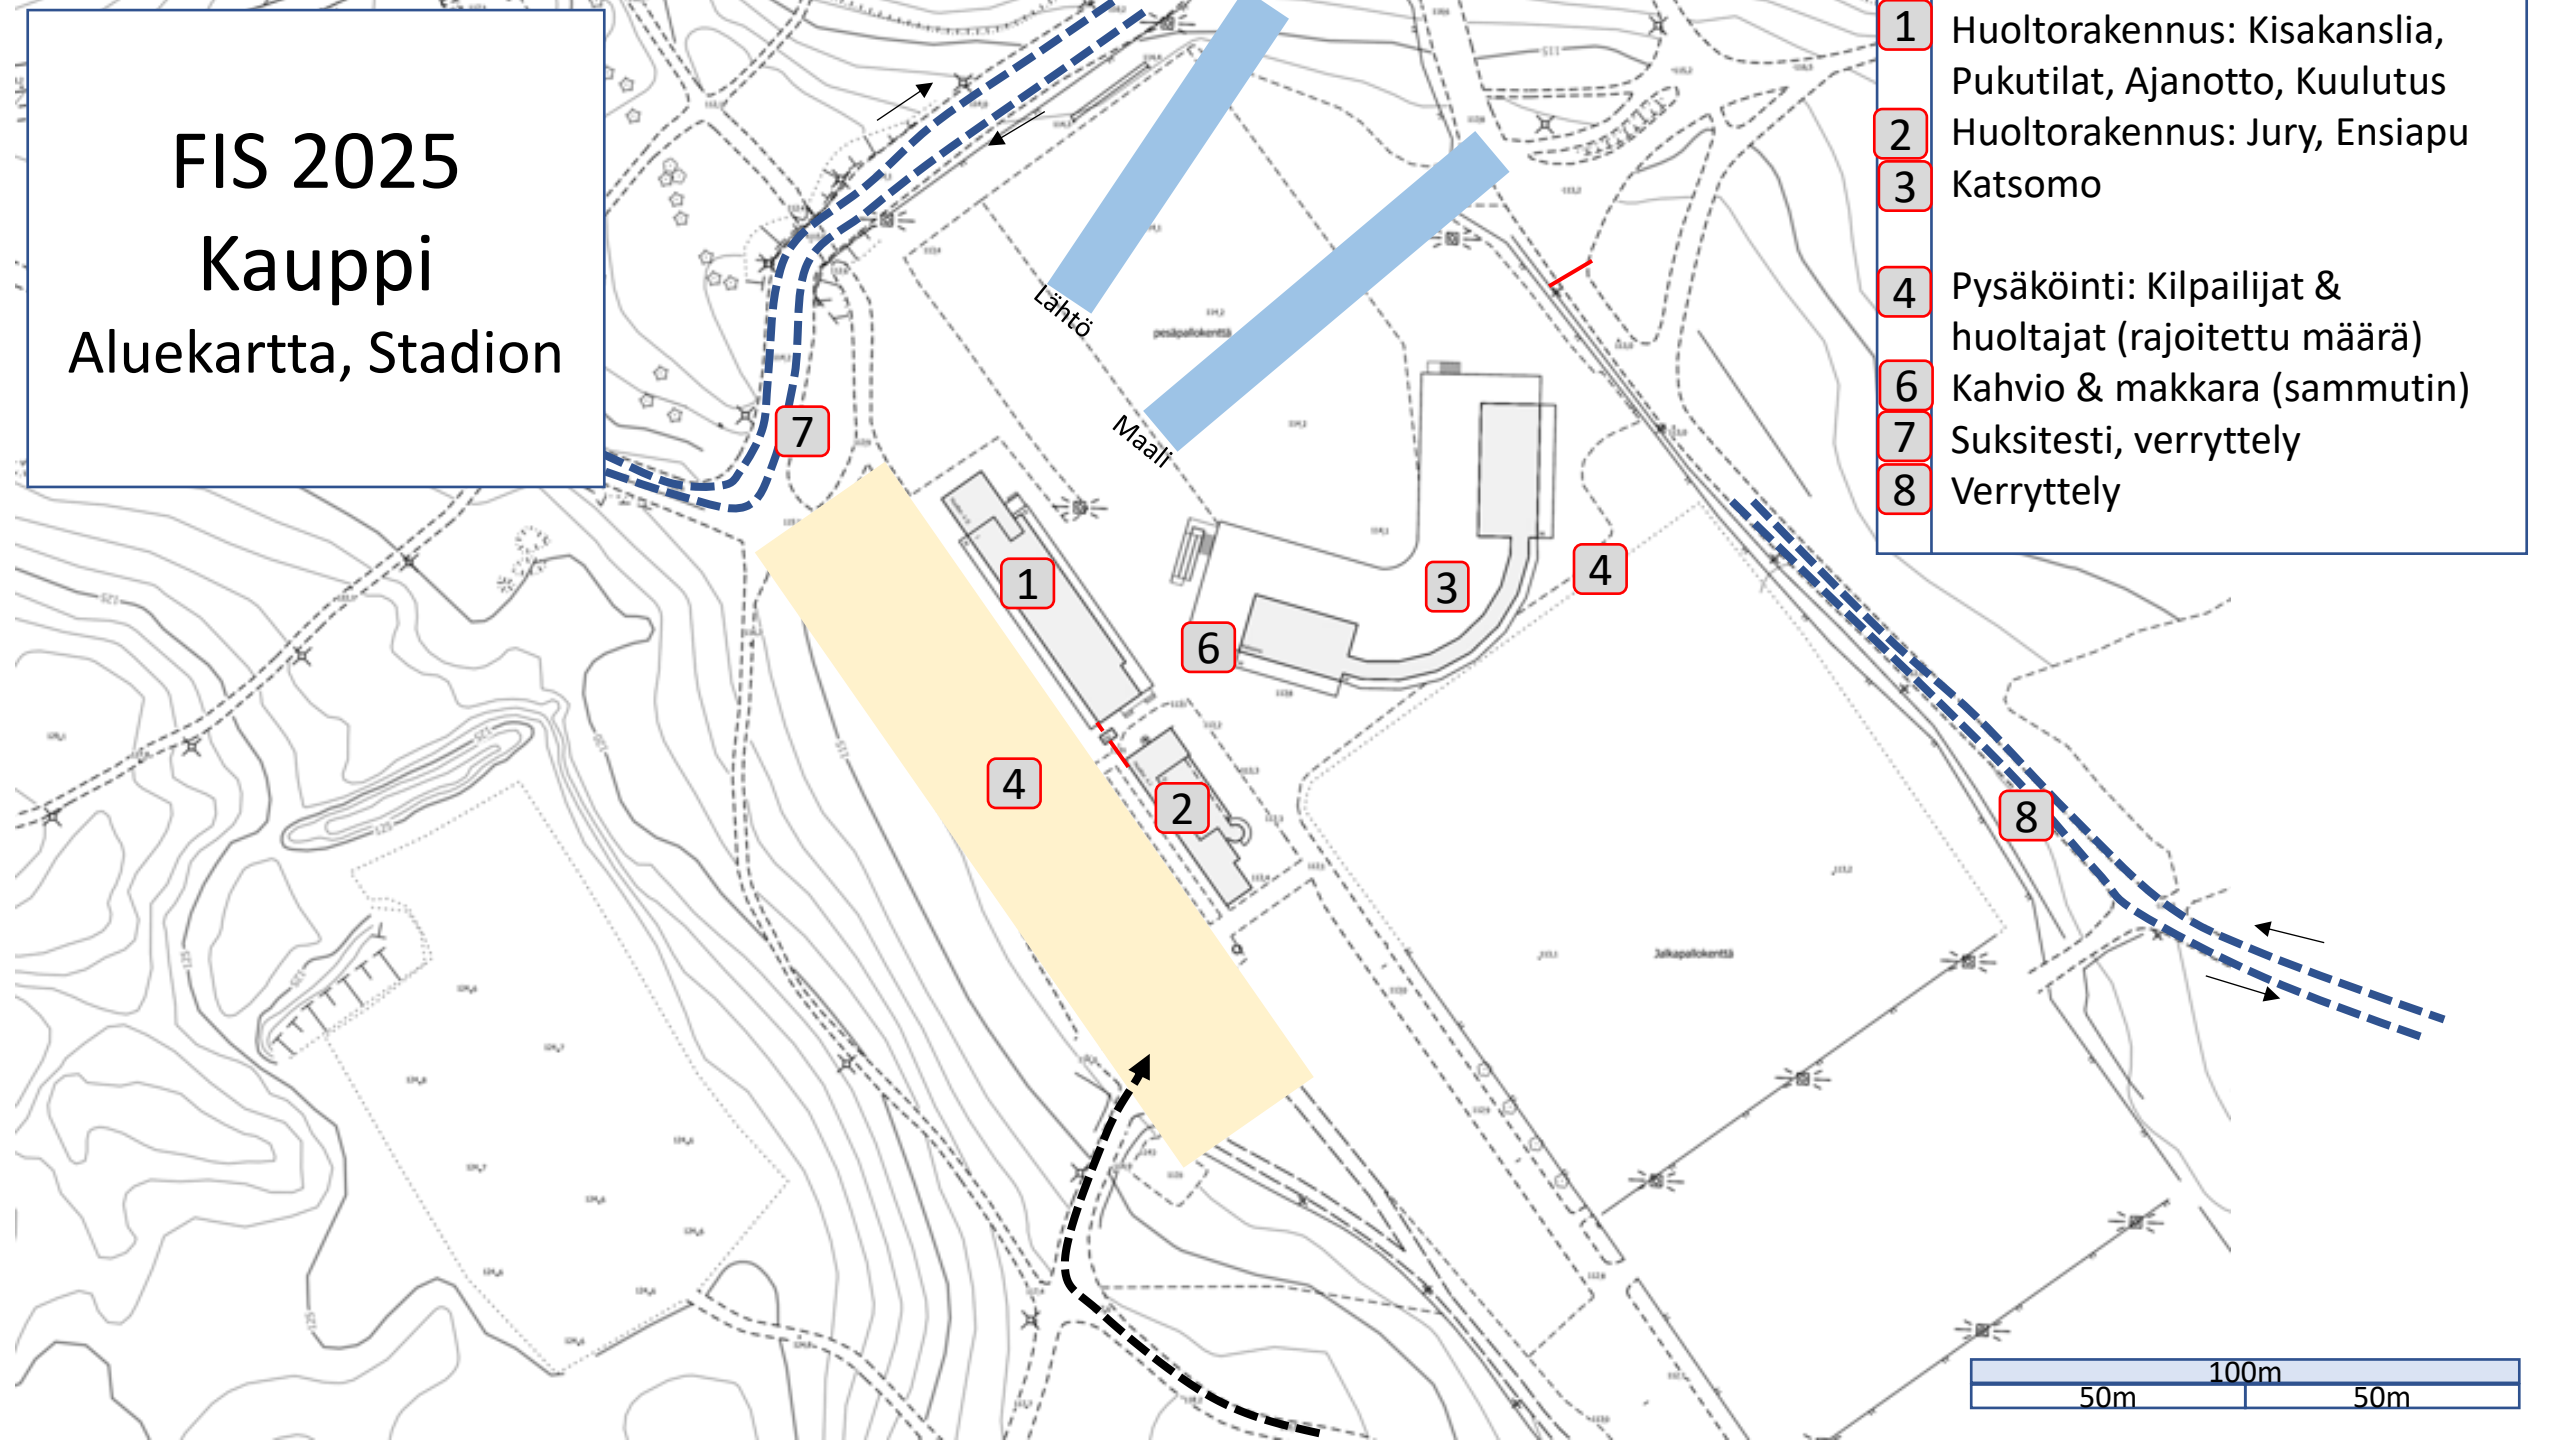

FIS 2025

Kauppi

Aluekartta, Stadion

- 1 Huoltorakennus: Kisakanslia, Pukutilat, Ajanotto, Kuulutus
- 2 Huoltorakennus: Jury, Ensiapu
- 3 Katsomo
- 4 Pysäköinti: Kilpailijat & huoltajat (rajoitettu määrä)
- 6 Kahvio & makkara (sammutin)
- 7 Suksitesti, verryttely
- 8 Verryttely

7

1

6

3

4

4

2

8

FIS 2025 Kauppi

Liikenteenohjauskartta